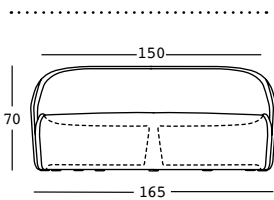

settembre sofa

design Luca Nichetto

STRUTTURA/STRUCTURE

PE - Polietilene/Polyethylene
colore base/basic colour

6423

GROSS WEIGHT:

kg 43,2

ACCESSORIES:

Kit fissaggio a terra/
Ground fixing kit

settembre sofa light

design Luca Nichetto

STRUTTURA/STRUCTURE

GROSS WEIGHT:

kg 43,1

ACCESSORIES LIGHT:

Necessita di 2 Kit Luce/
Needs 2 Light Kit

Spina Schuko antispruzzo/
Anti-splash Schuko plug

Lunghezza cavo 280 cm/
Wire length 280 cm

Predisposizione per
base di stabilizzazione/
Arrangement for stability base

LUCE/LIGHT 1 x 20 W