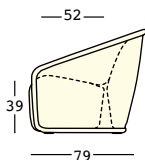

settembre sofa

design Luca Nichetto

STRUTTURA/STRUCTURE

PE - Polietilene/Polyethylene
colore base/basic colour

6423

GROSS WEIGHT:

kg 43,2

ACCESSORIES:

Kit fissaggio a terra/
Ground fixing kit

settembre sofa light

design Luca Nichetto

STRUTTURA/STRUCTURE

GROSS WEIGHT:

kg 43,1

ACCESSORIES LIGHT:

Necessita di 2 Kit Luce/
Needs 2 Light Kit