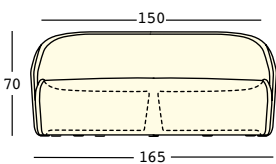

settembre sofa

design Luca Nichetto

STRUTTURA/STRUCTURE

PE - Polietilene/Polyethylene
colore base/basic colour

6423

GROSS WEIGHT:

kg 43,2

ACCESSORIES:

Kit fissaggio a terra/
Ground fixing kit

settembre sofa light

design Luca Nichetto

STRUTTURA/STRUCTURE

GROSS WEIGHT:

kg 43,1

ACCESSORIES LIGHT:

Necessita di 2 Kit Luce/
Needs 2 Light Kit