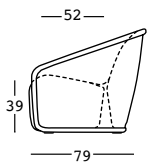

settembre sofa

design Luca Nichetto

STRUTTURA/STRUCTURE

PE - Polietilene/Polyethylene
colore base/basic colour

6423

GROSS WEIGHT:

kg 43,2

ACCESSORIES:

Kit fissaggio a terra/
Ground fixing kit

settembre sofa light

design Luca Nichetto

STRUTTURA/STRUCTURE

GROSS WEIGHT:

kg 43,1

ACCESSORIES LIGHT:

Necessita di 2 Kit Luce/
Needs 2 Light Kit