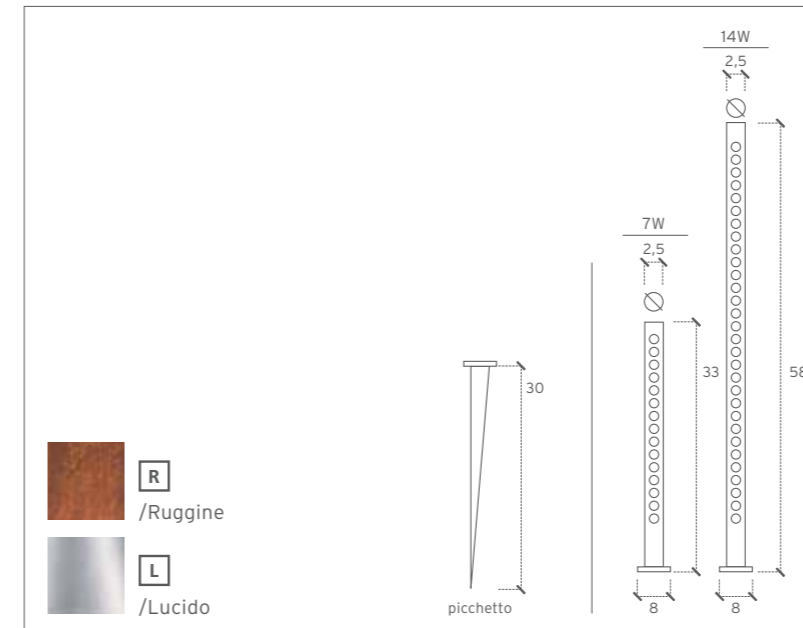

fora-ta

cod. 740/L (h58 cm)
 cod. 741/L (h33 cm)
 cod. 742/R (h33 cm)
 cod. 743/R (h58 cm)

cod. 744 picchetto / stake

Lampada per esterni a LED a doppia emissione.
 Disponibile nella versione da 33 cm o in quella da 58 cm;
 in acciaio lucido o ruggine.
 Possibilità di fissaggio tramite viti o con picchetto

Double emission LED light for exteriors.
 Available in 33cm versions or in 58 cm;
 in stainless steel or rust effect.
 Can be mounted by screw or picket

kg. 1 (h 33) - kg. 1,4 (h 58)

LED 7W 12V DC     

LED 14W 12V DC     