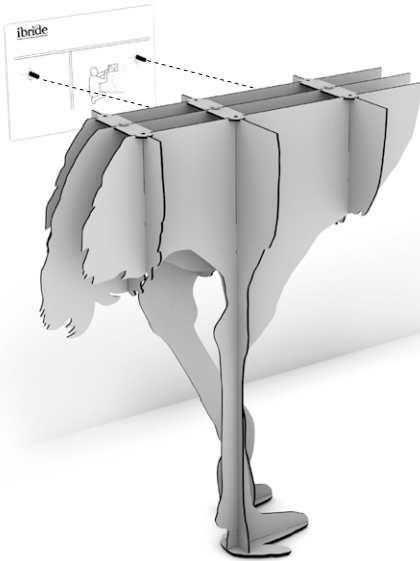

ibride

diva

FABRIQUÉ EN FRANCE

INSTRUCTIONS FOR USE

- OSTRICH WALL CONSOLE | CONSOLE MURALE AUTRUCHE
INDOOR & OUTDOOR

- DIM. H76 X 71 X 25 CM

W W W.
iBRIDE.FR

-
ENTRETIEN DES STRATIFIÉS.