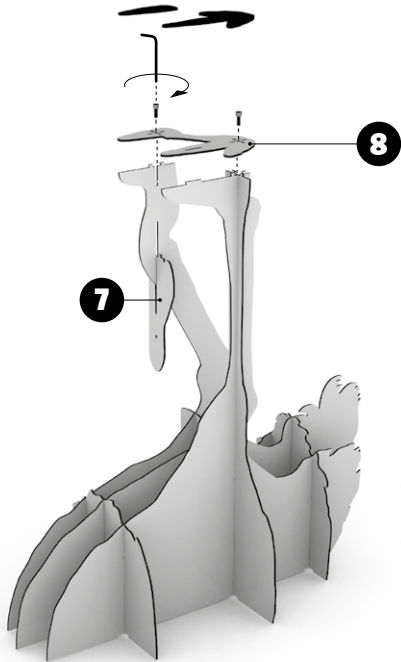

ibride

diva

FABRIQUÉ EN FRANCE

INSTRUCTIONS FOR USE

- OSTRICH WALL CONSOLE | CONSOLE MURALE AUTRUCHE
INDOOR & OUTDOOR

- DIM. H76 X 71 X 25 CM

W W W.
iBRIDE.FR

-
ENTRETIEN DES STRATIFIÉS.