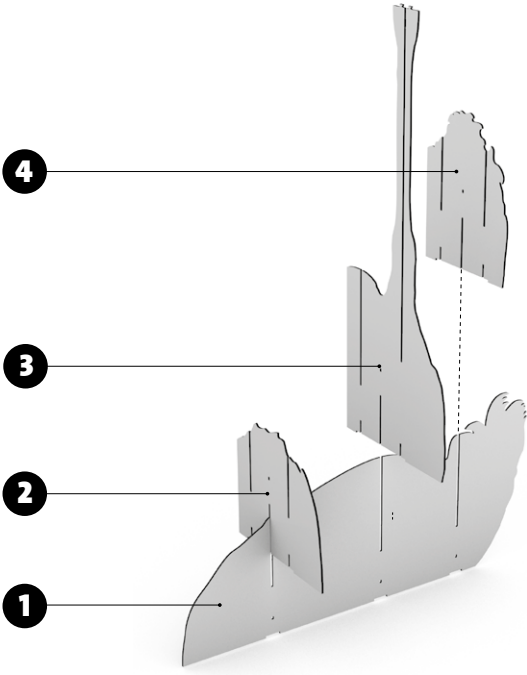

ibride

diva

FABRIQUÉ EN FRANCE

INSTRUCTIONS FOR USE

- OSTRICH WALL CONSOLE | CONSOLE MURALE AUTRUCHE
INDOOR & OUTDOOR

- DIM. H76 X 71 X 25 CM

W W W.
iBRIDE.FR

-
ENTRETIEN DES STRATIFIÉS.