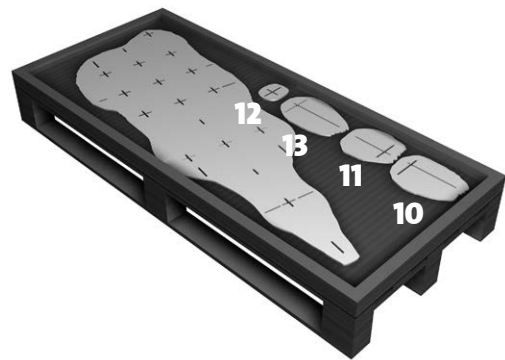

junior
ibride

FABRIQUÉ EN FRANCE

INSTRUCTIONS FOR USE

SMALL BEAR CENTRAL BOOKSHELF
PETITE BIBLIOTHÈQUE CENTRALE OURS
INDOOR / OUTDOOR

-
DIM. H 95 x 180 x W 60 CM

W W W.
IBRIDE.FR

-

ENTRETIEN DES STRATIFIÉS.
Dépoussiérez avec un chiffon sec. Pour les taches rebelles, utilisez un produit vaisselle liquide ou de l'acétone.

10

junior

DESIGN BY BENOÎT CONVERS

MADE IN FRANCE

-

DIM. H95 X 180 X 60 CM

INDOOR & OUTDOOR

W W W.