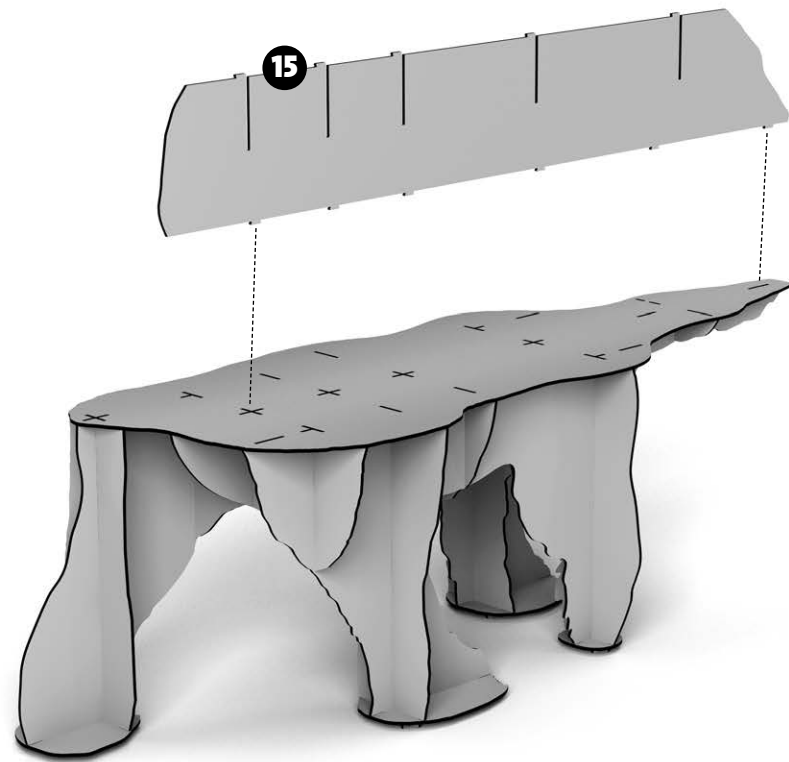

junior
ibride

FABRIQUÉ EN FRANCE

INSTRUCTIONS FOR USE

SMALL BEAR CENTRAL BOOKSHELF
PETITE BIBLIOTHÈQUE CENTRALE OURS
INDOOR / OUTDOOR

-
DIM. H 95 x 180 x W 60 CM

W W W.
IBRIDE.FR

-

ENTRETIEN DES STRATIFIÉS.
Dépoussiérez avec un chiffon sec. Pour les taches rebelles, utilisez un produit vaisselle liquide ou de l'acétone.

10

junior

DESIGN BY BENOÎT CONVERS

MADE IN FRANCE

-

DIM. H95 X 180 X 60 CM

INDOOR & OUTDOOR

W W W.