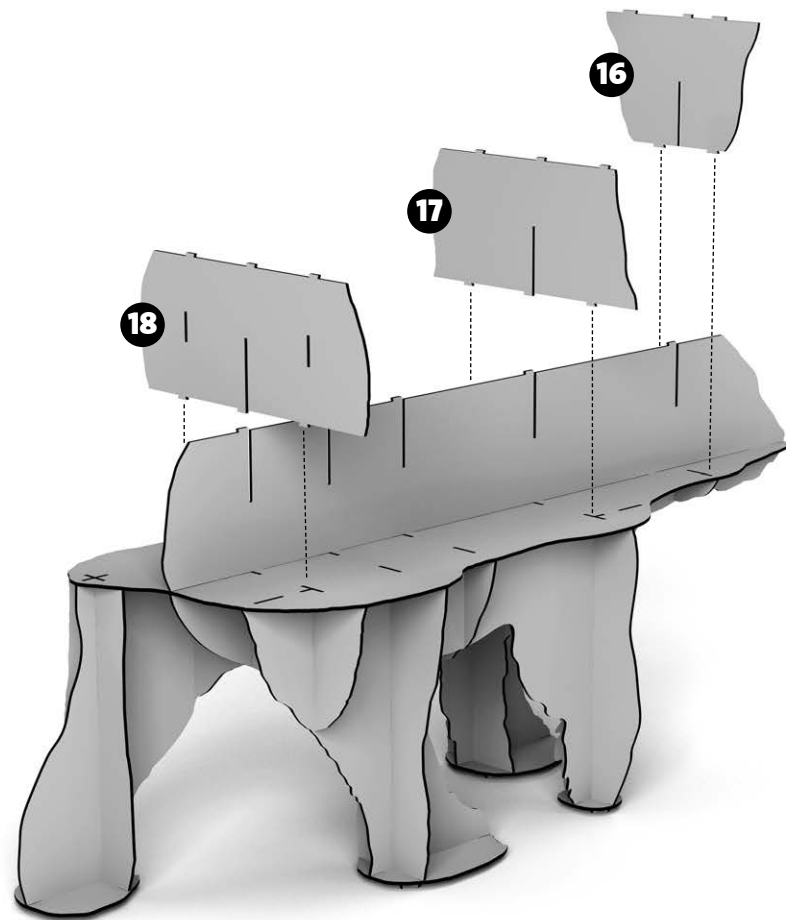

junior
ibride

FABRIQUÉ EN FRANCE

INSTRUCTIONS FOR USE

SMALL BEAR CENTRAL BOOKSHELF
PETITE BIBLIOTHÈQUE CENTRALE OURS
INDOOR / OUTDOOR

-
DIM. H 95 x 180 x W 60 CM

W W W.
IBRIDE.FR

-

ENTRETIEN DES STRATIFIÉS.
Dépoussiérez avec un chiffon sec. Pour les taches rebelles, utilisez un produit vaisselle liquide ou de l'acétone.

10

junior

DESIGN BY BENOÎT CONVERS

MADE IN FRANCE

-

DIM. H95 X 180 X 60 CM

INDOOR & OUTDOOR

W W W.