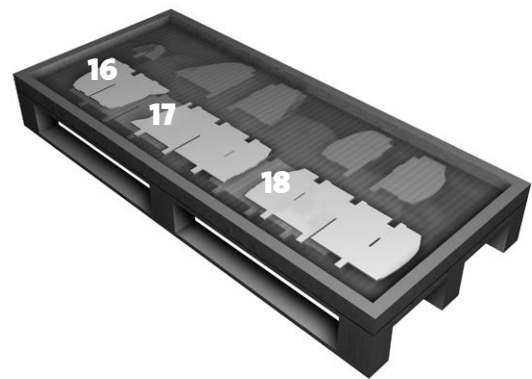

junior
ibride

FABRIQUÉ EN FRANCE

INSTRUCTIONS FOR USE

SMALL BEAR CENTRAL BOOKSHELF
PETITE BIBLIOTHÈQUE CENTRALE OURS
INDOOR / OUTDOOR

-
DIM. H 95 x 180 x W 60 CM

W W W.
IBRIDE.FR

-

ENTRETIEN DES STRATIFIÉS.
Dépoussiérez avec un chiffon sec. Pour les taches rebelles, utilisez un produit vaisselle liquide ou de l'acétone.

10

junior

DESIGN BY BENOÎT CONVERS

MADE IN FRANCE

-

DIM. H95 X 180 X 60 CM

INDOOR & OUTDOOR

W W W.