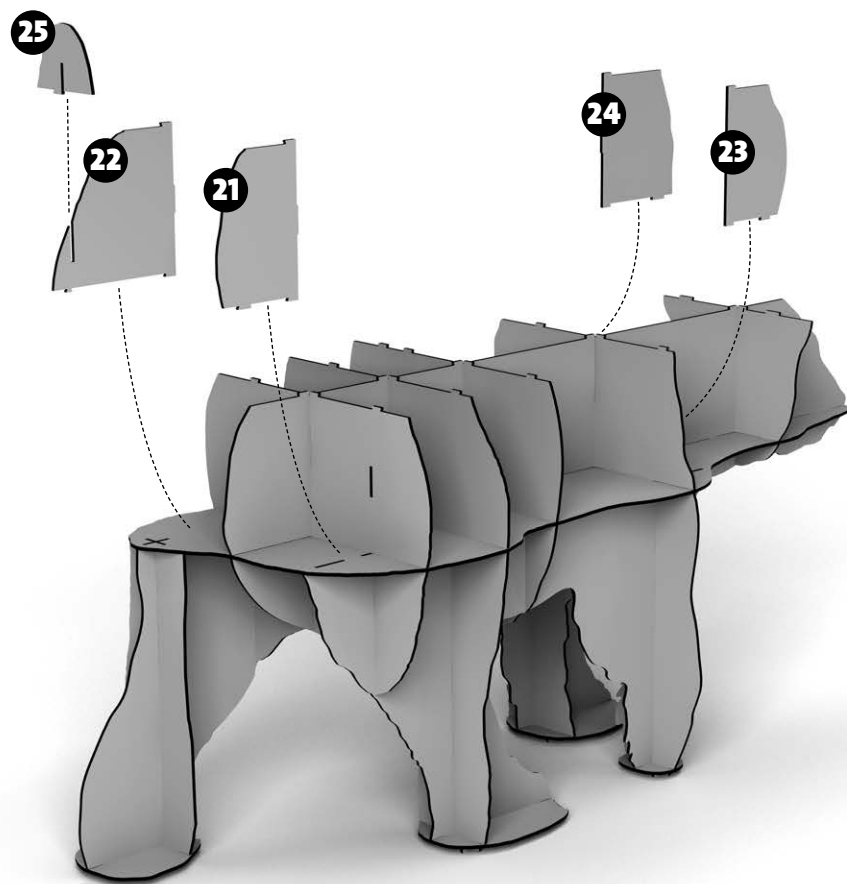

junior
ibride

FABRIQUÉ EN FRANCE

INSTRUCTIONS FOR USE

SMALL BEAR CENTRAL BOOKSHELF
PETITE BIBLIOTHÈQUE CENTRALE OURS
INDOOR / OUTDOOR

-
DIM. H 95 x 180 x W 60 CM

W W W.
IBRIDE.FR

-

ENTRETIEN DES STRATIFIÉS.
Dépoussiérez avec un chiffon sec. Pour les taches rebelles, utilisez un produit vaisselle liquide ou de l'acétone.

10

junior

DESIGN BY BENOÎT CONVERS

MADE IN FRANCE

-

DIM. H95 X 180 X 60 CM

INDOOR & OUTDOOR

W W W.