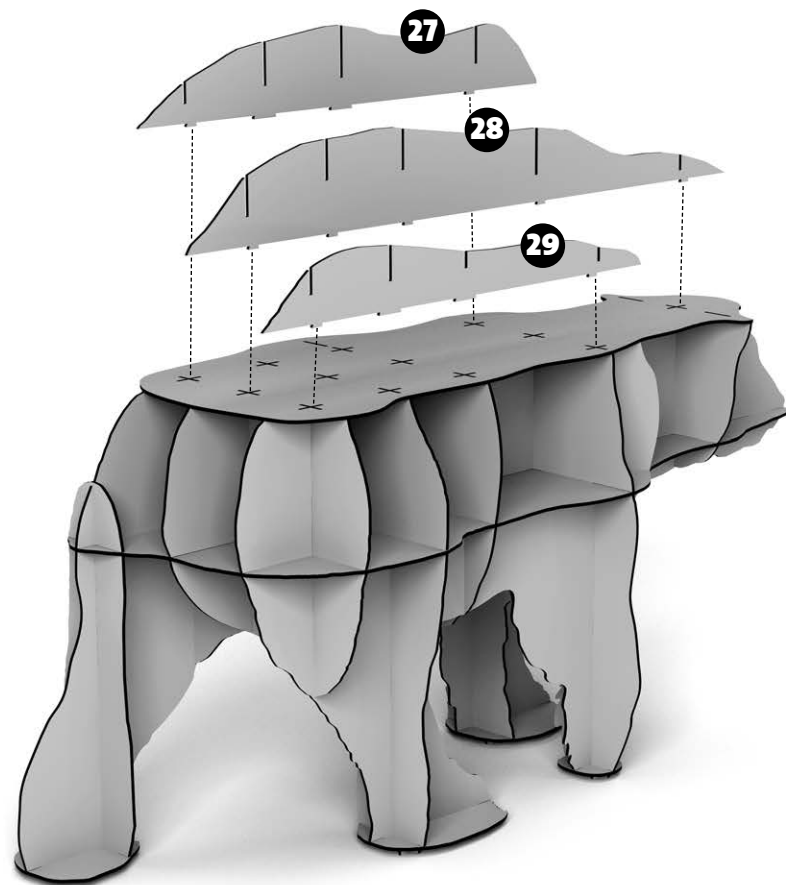

junior
ibride

FABRIQUÉ EN FRANCE

INSTRUCTIONS FOR USE

SMALL BEAR CENTRAL BOOKSHELF
PETITE BIBLIOTHÈQUE CENTRALE OURS
INDOOR / OUTDOOR

-
DIM. H 95 x 180 x W 60 CM

W W W.
IBRIDE.FR

-

ENTRETIEN DES STRATIFIÉS.
Dépoussiérez avec un chiffon sec. Pour les taches rebelles, utilisez un produit vaisselle liquide ou de l'acétone.

10

junior

DESIGN BY BENOÎT CONVERS

MADE IN FRANCE

-

DIM. H95 X 180 X 60 CM

INDOOR & OUTDOOR

W W W.