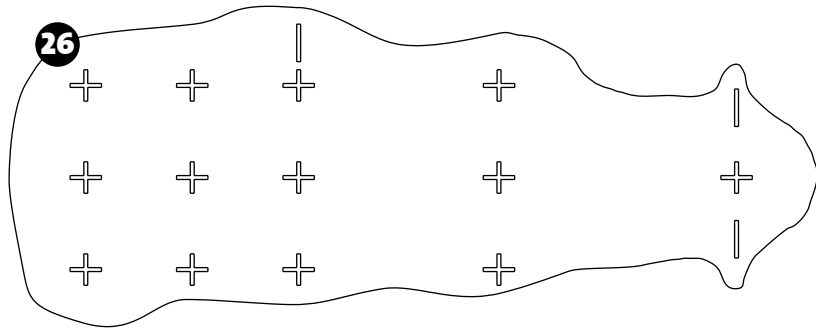

junior
ibride

FABRIQUÉ EN FRANCE

INSTRUCTIONS FOR USE

SMALL BEAR CENTRAL BOOKSHELF
PETITE BIBLIOTHÈQUE CENTRALE OURS
INDOOR / OUTDOOR

-
DIM. H 95 x 180 x W 60 CM

W W W.
IBRIDE.FR

-

ENTRETIEN DES STRATIFIÉS.
Dépoussiérez avec un chiffon sec. Pour les taches rebelles, utilisez un produit vaisselle liquide ou de l'acétone.

10

junior

DESIGN BY BENOÎT CONVERS

MADE IN FRANCE

-

DIM. H95 X 180 X 60 CM

INDOOR & OUTDOOR

W W W.