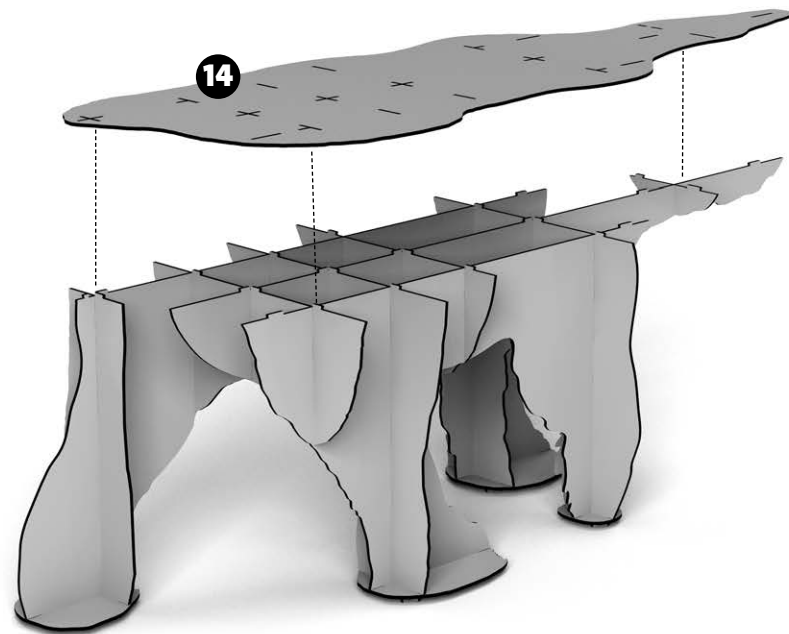

junior
ibride

FABRIQUÉ EN FRANCE

INSTRUCTIONS FOR USE

SMALL BEAR CENTRAL BOOKSHELF
PETITE BIBLIOTHÈQUE CENTRALE OURS
INDOOR / OUTDOOR

-
DIM. H 95 x 180 x W 60 CM

W W W.
IBRIDE.FR

-

ENTRETIEN DES STRATIFIÉS.
Dépoussiérez avec un chiffon sec. Pour les taches rebelles, utilisez un produit vaisselle liquide ou de l'acétone.

10

junior

DESIGN BY BENOÎT CONVERS

MADE IN FRANCE

-

DIM. H95 X 180 X 60 CM

INDOOR & OUTDOOR

W W W.