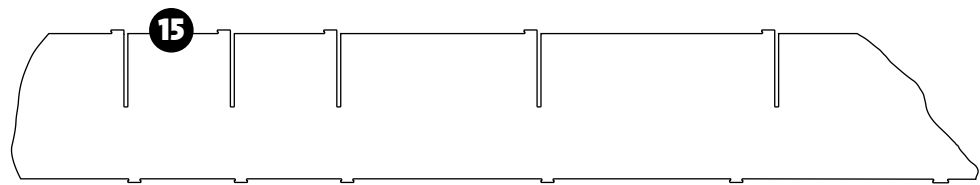

junior
ibride

FABRIQUÉ EN FRANCE

INSTRUCTIONS FOR USE

SMALL BEAR CENTRAL BOOKSHELF
PETITE BIBLIOTHÈQUE CENTRALE OURS
INDOOR / OUTDOOR

-
DIM. H 95 x 180 x W 60 CM

W W W.
IBRIDE.FR

-

ENTRETIEN DES STRATIFIÉS.
Dépoussiérez avec un chiffon sec. Pour les taches rebelles, utilisez un produit vaisselle liquide ou de l'acétone.

10

junior

DESIGN BY BENOÎT CONVERS

MADE IN FRANCE

-

DIM. H95 X 180 X 60 CM

INDOOR & OUTDOOR

W W W.