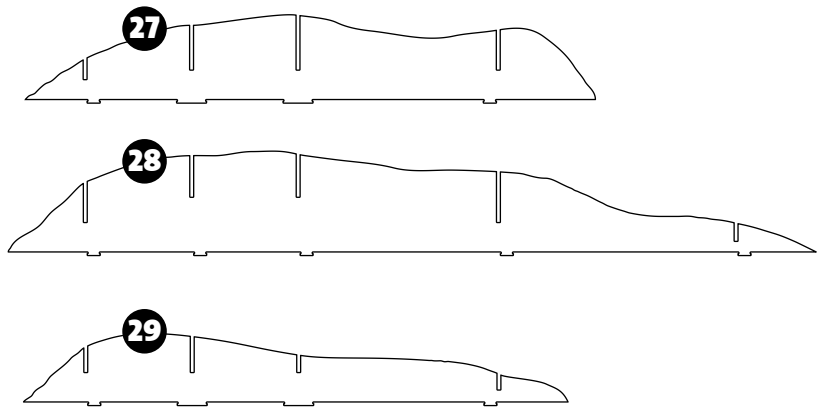

junior
ibride

FABRIQUÉ EN FRANCE

INSTRUCTIONS FOR USE

SMALL BEAR CENTRAL BOOKSHELF
PETITE BIBLIOTHÈQUE CENTRALE OURS
INDOOR / OUTDOOR

-
DIM. H 95 x 180 x W 60 CM

W W W.
IBRIDE.FR

-

ENTRETIEN DES STRATIFIÉS.
Dépoussiérez avec un chiffon sec. Pour les taches rebelles, utilisez un produit vaisselle liquide ou de l'acétone.

10

junior

DESIGN BY BENOÎT CONVERS

MADE IN FRANCE

-

DIM. H95 X 180 X 60 CM

INDOOR & OUTDOOR

W W W.