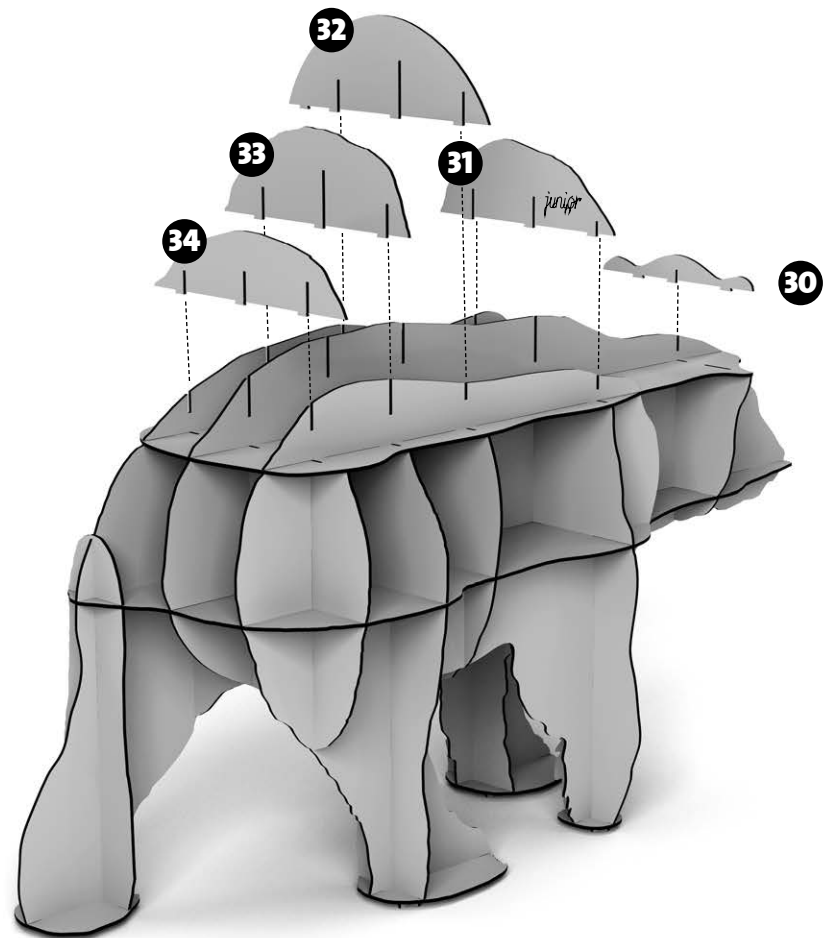

junior
ibride

FABRIQUÉ EN FRANCE

INSTRUCTIONS FOR USE

SMALL BEAR CENTRAL BOOKSHELF
PETITE BIBLIOTHÈQUE CENTRALE OURS
INDOOR / OUTDOOR

-
DIM. H 95 x 180 x W 60 CM

W W W.
IBRIDE.FR

-

ENTRETIEN DES STRATIFIÉS.
Dépoussiérez avec un chiffon sec. Pour les taches rebelles, utilisez un produit vaisselle liquide ou de l'acétone.

10

junior

DESIGN BY BENOÎT CONVERS

MADE IN FRANCE

-

DIM. H95 X 180 X 60 CM

INDOOR & OUTDOOR

W W W.