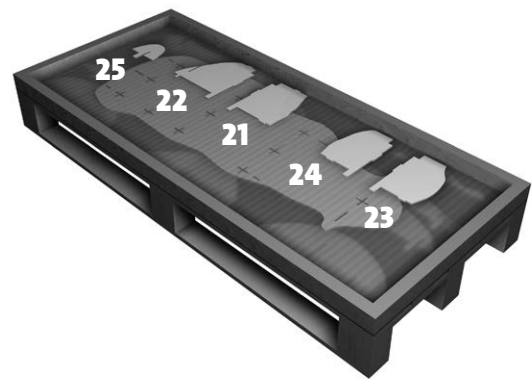

junior
ibride

FABRIQUÉ EN FRANCE

INSTRUCTIONS FOR USE

SMALL BEAR CENTRAL BOOKSHELF
PETITE BIBLIOTHÈQUE CENTRALE OURS
INDOOR / OUTDOOR

-
DIM. H 95 x 180 x W 60 CM

W W W.
IBRIDE.FR

-

ENTRETIEN DES STRATIFIÉS.
Dépoussiérez avec un chiffon sec. Pour les taches rebelles, utilisez un produit vaisselle liquide ou de l'acétone.

10

junior

DESIGN BY BENOÎT CONVERS

MADE IN FRANCE

-

DIM. H95 X 180 X 60 CM

INDOOR & OUTDOOR

W W W.