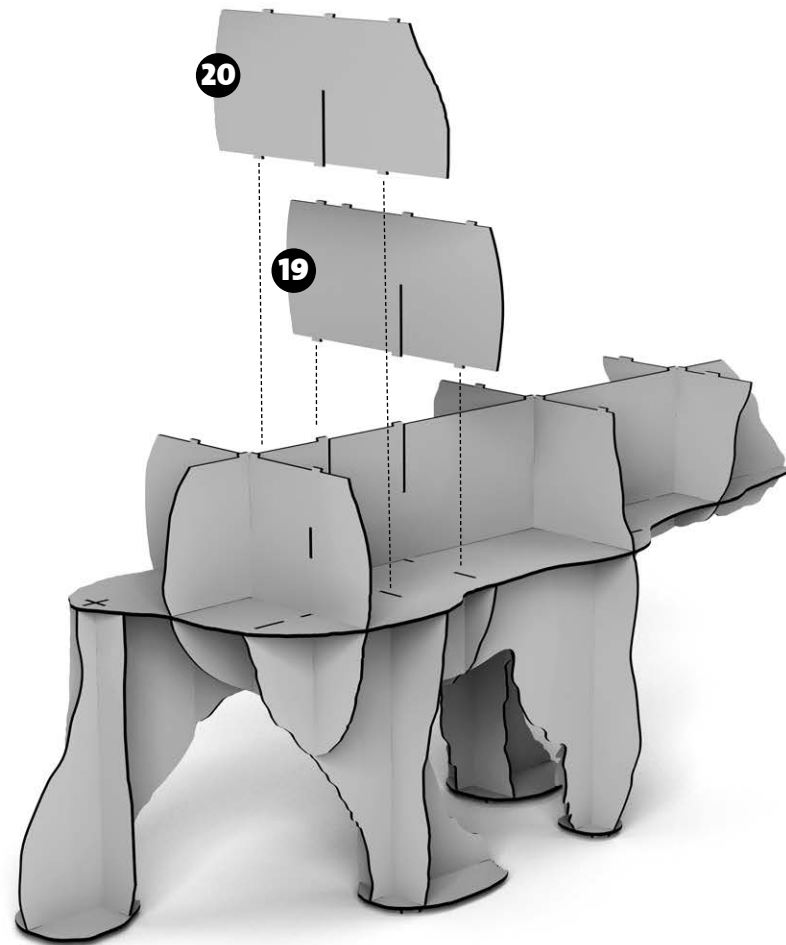

junior
ibride

FABRIQUÉ EN FRANCE

INSTRUCTIONS FOR USE

SMALL BEAR CENTRAL BOOKSHELF
PETITE BIBLIOTHÈQUE CENTRALE OURS
INDOOR / OUTDOOR

-
DIM. H 95 x 180 x W 60 CM

W W W.
IBRIDE.FR

-

ENTRETIEN DES STRATIFIÉS.
Dépoussiérez avec un chiffon sec. Pour les taches rebelles, utilisez un produit vaisselle liquide ou de l'acétone.

10

junior

DESIGN BY BENOÎT CONVERS

MADE IN FRANCE

-

DIM. H95 X 180 X 60 CM

INDOOR & OUTDOOR

W W W.