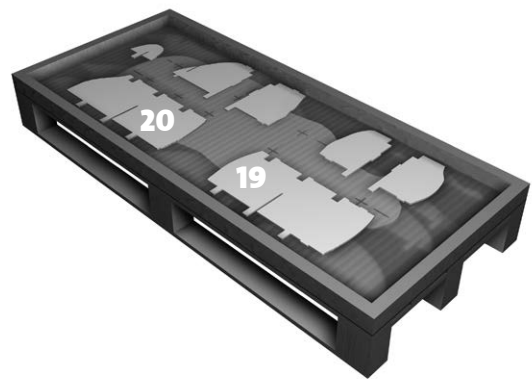

junior
ibride

FABRIQUÉ EN FRANCE

INSTRUCTIONS FOR USE

SMALL BEAR CENTRAL BOOKSHELF
PETITE BIBLIOTHÈQUE CENTRALE OURS
INDOOR / OUTDOOR

-
DIM. H 95 x 180 x W 60 CM

W W W.
IBRIDE.FR

-

ENTRETIEN DES STRATIFIÉS.
Dépoussiérez avec un chiffon sec. Pour les taches rebelles, utilisez un produit vaisselle liquide ou de l'acétone.

10

junior

DESIGN BY BENOÎT CONVERS

MADE IN FRANCE

-

DIM. H95 X 180 X 60 CM

INDOOR & OUTDOOR

W W W.