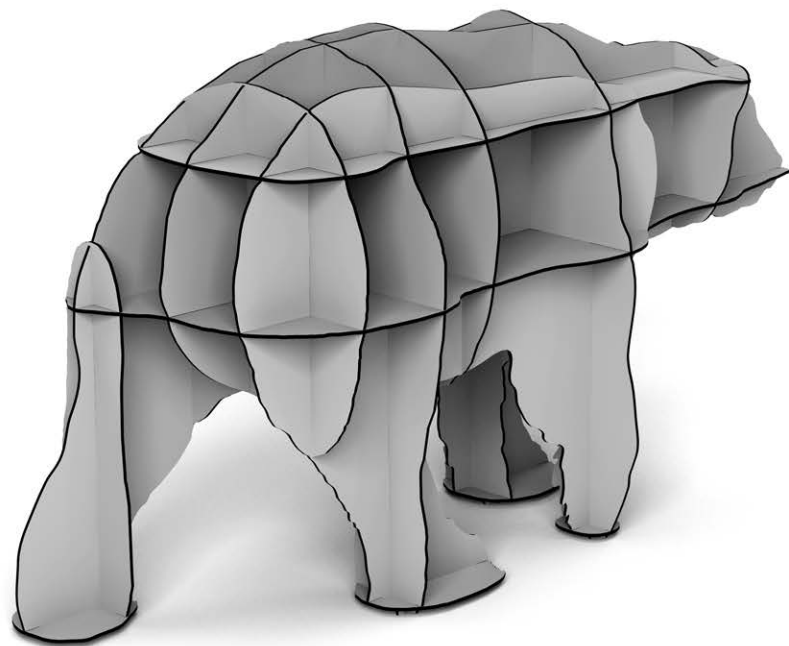

junior
ibride

FABRIQUÉ EN FRANCE

INSTRUCTIONS FOR USE

SMALL BEAR CENTRAL BOOKSHELF
PETITE BIBLIOTHÈQUE CENTRALE OURS
INDOOR / OUTDOOR

-
DIM. H 95 x 180 x W 60 CM

W W W.
IBRIDE.FR

-

ENTRETIEN DES STRATIFIÉS.
Dépoussiérez avec un chiffon sec. Pour les taches rebelles, utilisez un produit vaisselle liquide ou de l'acétone.

10

junior

DESIGN BY BENOÎT CONVERS

MADE IN FRANCE

-

DIM. H95 X 180 X 60 CM

INDOOR & OUTDOOR

W W W.