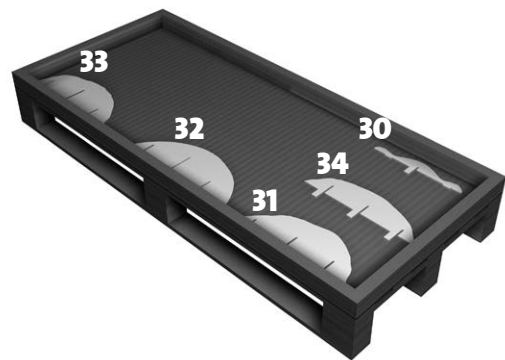

junior
ibride

FABRIQUÉ EN FRANCE

INSTRUCTIONS FOR USE

SMALL BEAR CENTRAL BOOKSHELF
PETITE BIBLIOTHÈQUE CENTRALE OURS
INDOOR / OUTDOOR

-
DIM. H 95 x 180 x W 60 CM

W W W.
IBRIDE.FR

-

ENTRETIEN DES STRATIFIÉS.
Dépoussiérez avec un chiffon sec. Pour les taches rebelles, utilisez un produit vaisselle liquide ou de l'acétone.

10

junior

DESIGN BY BENOÎT CONVERS

MADE IN FRANCE

-

DIM. H95 X 180 X 60 CM

INDOOR & OUTDOOR

W W W.