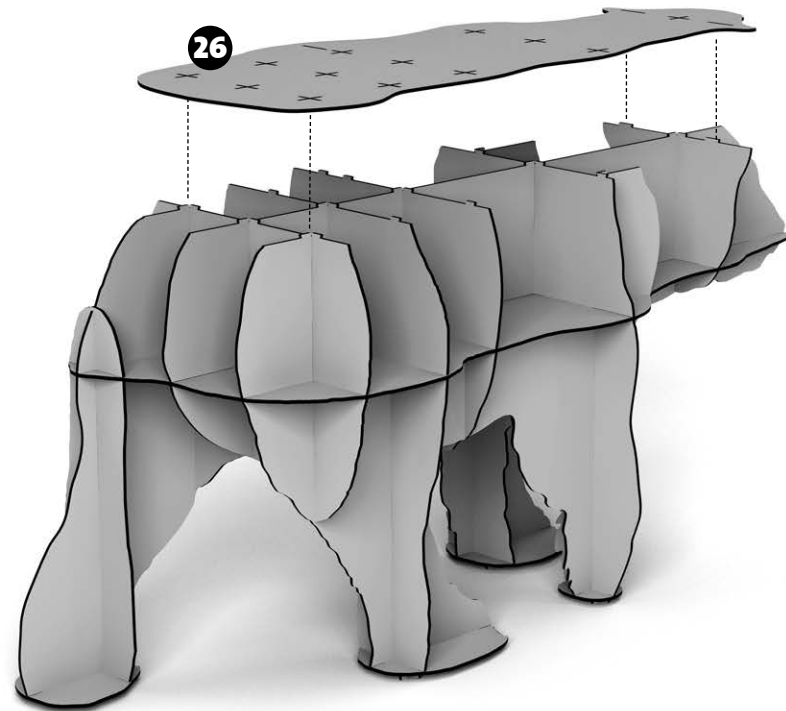

junior
ibride

FABRIQUÉ EN FRANCE

INSTRUCTIONS FOR USE

SMALL BEAR CENTRAL BOOKSHELF
PETITE BIBLIOTHÈQUE CENTRALE OURS
INDOOR / OUTDOOR

-
DIM. H 95 x 180 x W 60 CM

W W W.
IBRIDE.FR

-

ENTRETIEN DES STRATIFIÉS.
Dépoussiérez avec un chiffon sec. Pour les taches rebelles, utilisez un produit vaisselle liquide ou de l'acétone.

10

junior

DESIGN BY BENOÎT CONVERS

MADE IN FRANCE

-

DIM. H95 X 180 X 60 CM

INDOOR & OUTDOOR

W W W.