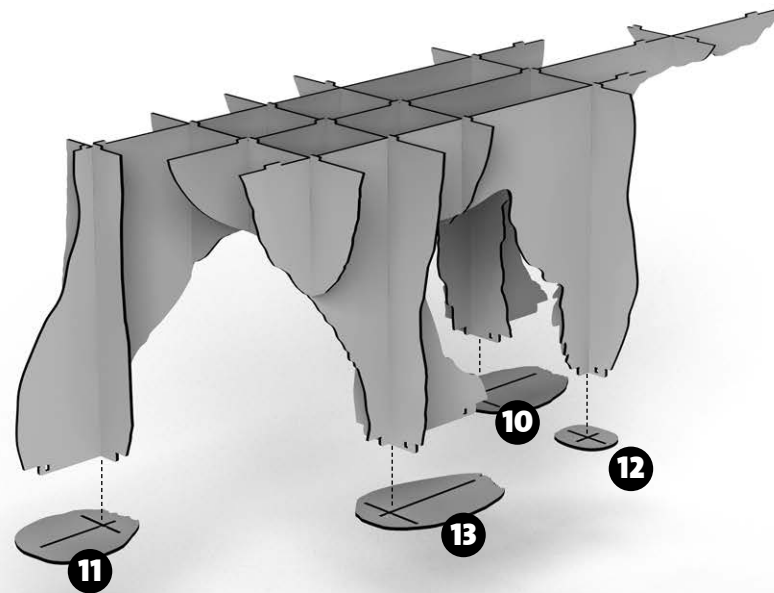

junior
ibride

FABRIQUÉ EN FRANCE

INSTRUCTIONS FOR USE

SMALL BEAR CENTRAL BOOKSHELF
PETITE BIBLIOTHÈQUE CENTRALE OURS
INDOOR / OUTDOOR

-
DIM. H 95 x 180 x W 60 CM

W W W.
IBRIDE.FR

-

ENTRETIEN DES STRATIFIÉS.
Dépoussiérez avec un chiffon sec. Pour les taches rebelles, utilisez un produit vaisselle liquide ou de l'acétone.

10

junior

DESIGN BY BENOÎT CONVERS

MADE IN FRANCE

-

DIM. H95 X 180 X 60 CM

INDOOR & OUTDOOR

W W W.