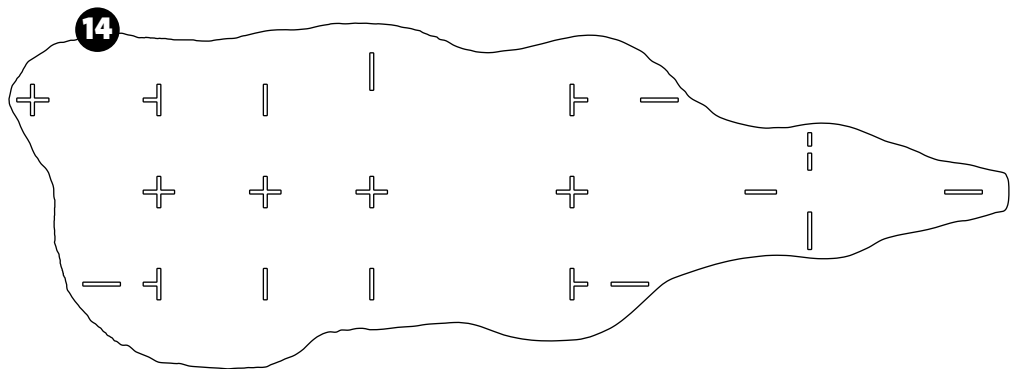

junior
ibride

FABRIQUÉ EN FRANCE

INSTRUCTIONS FOR USE

SMALL BEAR CENTRAL BOOKSHELF
PETITE BIBLIOTHÈQUE CENTRALE OURS
INDOOR / OUTDOOR

-
DIM. H 95 x 180 x W 60 CM

W W W.
IBRIDE.FR

-

ENTRETIEN DES STRATIFIÉS.
Dépoussiérez avec un chiffon sec. Pour les taches rebelles, utilisez un produit vaisselle liquide ou de l'acétone.

10

junior

DESIGN BY BENOÎT CONVERS

MADE IN FRANCE

-

DIM. H95 X 180 X 60 CM

INDOOR & OUTDOOR

W W W.