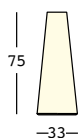

STRUTTURA/STRUCTURE