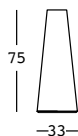

fura dining table

design Form Us With Love

STRUTTURA/STRUCTURE

PE - Polietilene/Polyethylene
colore base/basic colour

6420

GROSS WEIGHT:

kg 5,6

fura dining table light

Luce: bianca, colorata, a rotazione/
Light: white, coloured, rotating colours

Telecomando/Remote control

Base di ricarica con spina europea bipolare/
Charger with european bipolar plug

LUCE/LIGHT

GROSS WEIGHT:

kg 5,6

fura dining table top

GROSS WEIGHT:

A4490 kg 6,2
A4491 kg 6
A4494 kg 8
A4495 kg 7,7
A4488 kg 7,8
A4489 kg 7,4
A4492 kg 10
A4493 kg 9,6

PIANO/TOP

HPL

colore base/basic colour