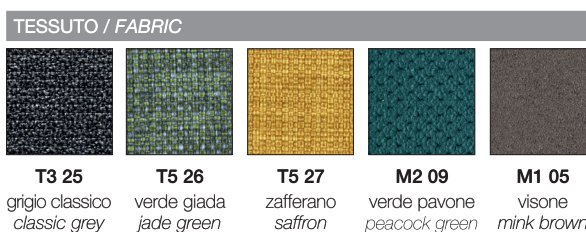

# SGABELLO NATURAL ZEBRA POP h.78 / h.68

Design Centro Stile Scab

h.68  
2813 FW T5 27

h.78  
2812 FN T3 25

Scocca imbottita con anima in policarbonato antishock. Telaio in essenza di faggio. Poggiapiedi in acciaio cromato. Per uso interno.

## FINITURA TELAIO FRAME FINISHING

**FN**  
faggio  
naturale  
natural  
beech wood

**FW**  
faggio  
wengé  
wenge  
beech wood

## TESSUTI E COLORI FABRICS AND COLOURS

**T3 25**  
grigio classico  
classic grey

**T5 26**  
verde giada  
jade green

**T5 27**  
zafferano  
saffron

**M2 09**  
verde pavone  
peacock green

**M1 05**  
visone  
mink brown