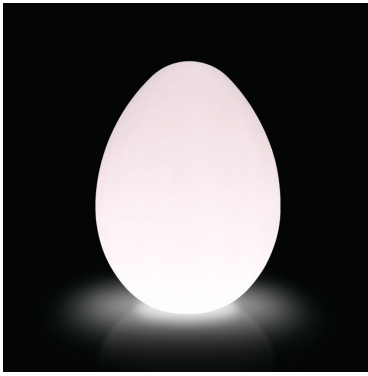

DINO (H120) design SLIDE Studio

Lampada da terra
 Anno di produzione: 2013
 Versioni: luminosa.
 Materiali: Polietilene.
 Dimensioni: Ø 86 h 120 cm
 Peso: 15 Kg
 Imballaggio: 86 x 76 x 121 cm
 Volume imballaggio: 0,79 m³

Lampe de sol
 Année de production: 2013
 Versions: lumineuse.
 Matériaux: Polyéthylène.
 Dimensions: Ø 86 h 120 cm
 Poids: 15 Kg
 Emballage: 86 x 76 x 121 cm
 Volume emballage: 0,79 m³

Floor lamp
 Year of production: 2013
 Versions: lighting.
 Material: Polyethylene.
 Dimensions: Ø 86 h 120 cm
 Weight: 15 Kg
 Packaging: 86 x 76 x 121 cm
 Packaging volume: 0,79 m³

DINO (H160) design SLIDE Studio

Lampada da terra
 Anno di produzione: 2013
 Versioni: luminosa.
 Materiali: Polietilene.
 Dimensioni: Ø 117 h 160 cm
 Peso: 25 Kg
 Imballaggio: 119 x 119 x 162 cm
 Volume imballaggio: 2,294 m³