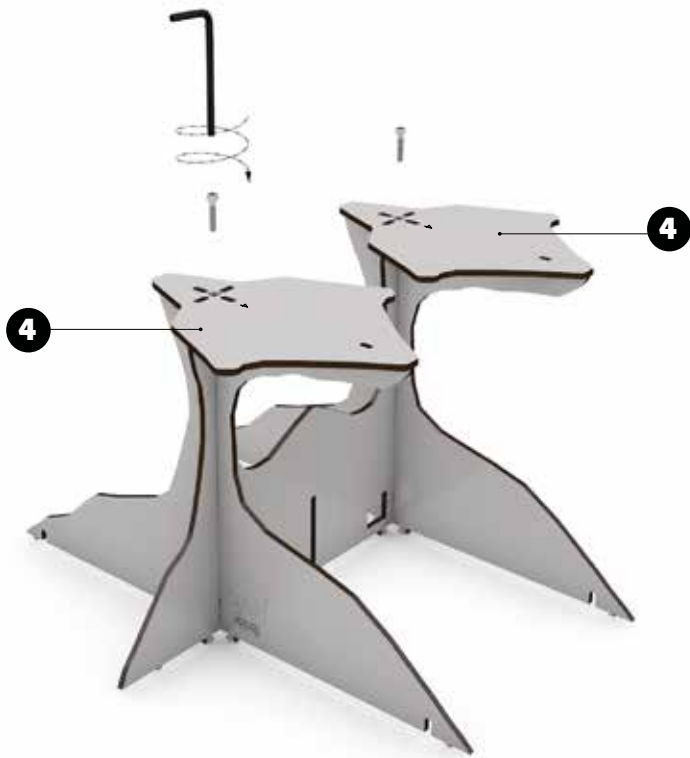

ibride

FABRIQUÉ EN FRANCE

junon

ILLUMINATED GOOSE
BEDSIDE TABLE

H.95 X 76 X 35 CM

HIGH PRESSURE LAMINATE

DESIGN BENOÎT CONVERS

WWW.IBRIDE.FR

1

1

4

X 2

5

5

6

7

7

6

8

8

X 2

LEFT VERSION

RIGHT VERSION

10