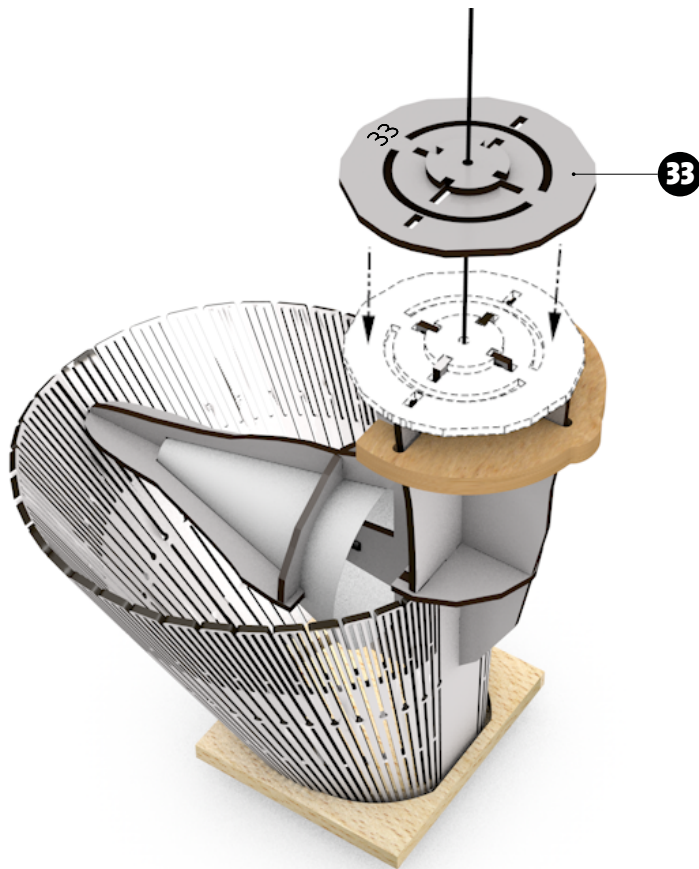

ibride

FABRIQUÉ EN FRANCE

junon

ILLUMINATED GOOSE
BEDSIDE TABLE

H.95 X 76 X 35 CM

HIGH PRESSURE LAMINATE

DESIGN BENOÎT CONVERS

WWW.IBRIDE.FR

30

30

32

33

34A

34B

-
ENTRETIEN DES STRATIFIÉS.
Dépoussiérez avec un chiffon sec. Pour les taches rebelles, utilisez un produit vaisselle liquide ou de l'acétone.

-
CARE INSTRUCTIONS
FOR CLEANING OF LAMINATE.
Dusting with a dry cloth will keep your units clean. However, to remove stubborn stains, wipe over with a damp cloth and washing up liquid or acetone.

LED lamp G4 12V 3w

Internal removable card :
input 12VDC-1A
output 12VDC-1A
+ port USB

Wall transformer :
input 100-240 AC 50-60HZ
output 12VDC-1A

WWW.IBRIDE.FR