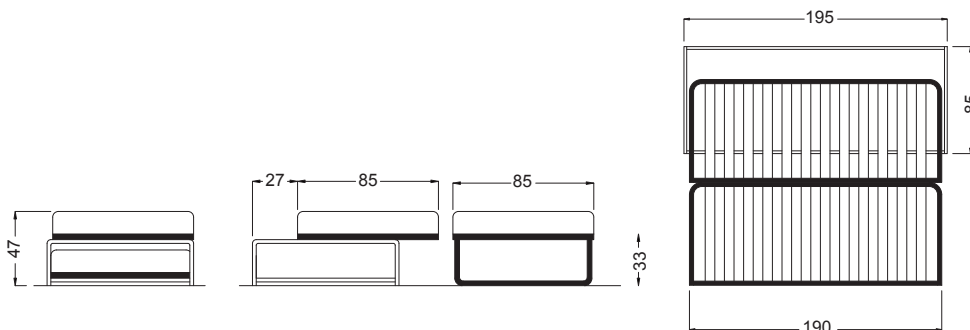

DUETTO

Letto singolo con rete a doghe di legno. Può ospitare nello spazio sottostante una rete supplementare, anch'essa con doghe di legno.

Optional: innesti a baionetta per il montaggio di braccioli e schienale

- Costruzione in tubo mobilio ad alta resistenza, verniciato a forno con polvere epossidica
- Materasso a molle o in espanso

Single bed with wooden slats bed base. It can accommodate an additional bed base, also with wooden slats, in the space below. Option: bayonet mount for easy assembling of armrests and back panel

- Construction in high resistance steel tube, oven painted with epoxy powder
- Spring or foam mattress

Lit simple avec sommier à lattes de bois. Dans l'espace inférieur, il peut accueillir un sommier supplémentaire, également avec des lattes en bois.

Option: système de glissières pour le montage des accoudoirs et de dossier

- Construction en tube d'acier à haute résistance, peint au four avec poudre époxy
- Matelas à ressorts ou en mousse

Cama individual con somier de láminas de madera.

En el espacio inferior se puede colocar un somier adicional, también con láminas de madera.

Opción: bayonetas para el montaje de reposabrazos y cabecero

- Construcción en tubo de acero de alta resistencia, pintado al horno con polvo epoxi
- Colchón de muelles o espuma

Servizio trapunte conto terzi
Commission quilting service
Production couettes en sous traitance
Confección de acolchados a medida

Made by

RIMA
LAMPOLET

Materasso / Mattress Matelas / Colchòn	M³	Kg	
78 x 191 x 12	0,40	19	basamento/Upper part
75 x 184 x 12	0,37	12	estraiibile/second bed

Materasso / Mattress Matelas / Colchòn	M³	Kg	
31" x 75" x 5"	0,40	19	
30" x 75" x 5"	0,37	12