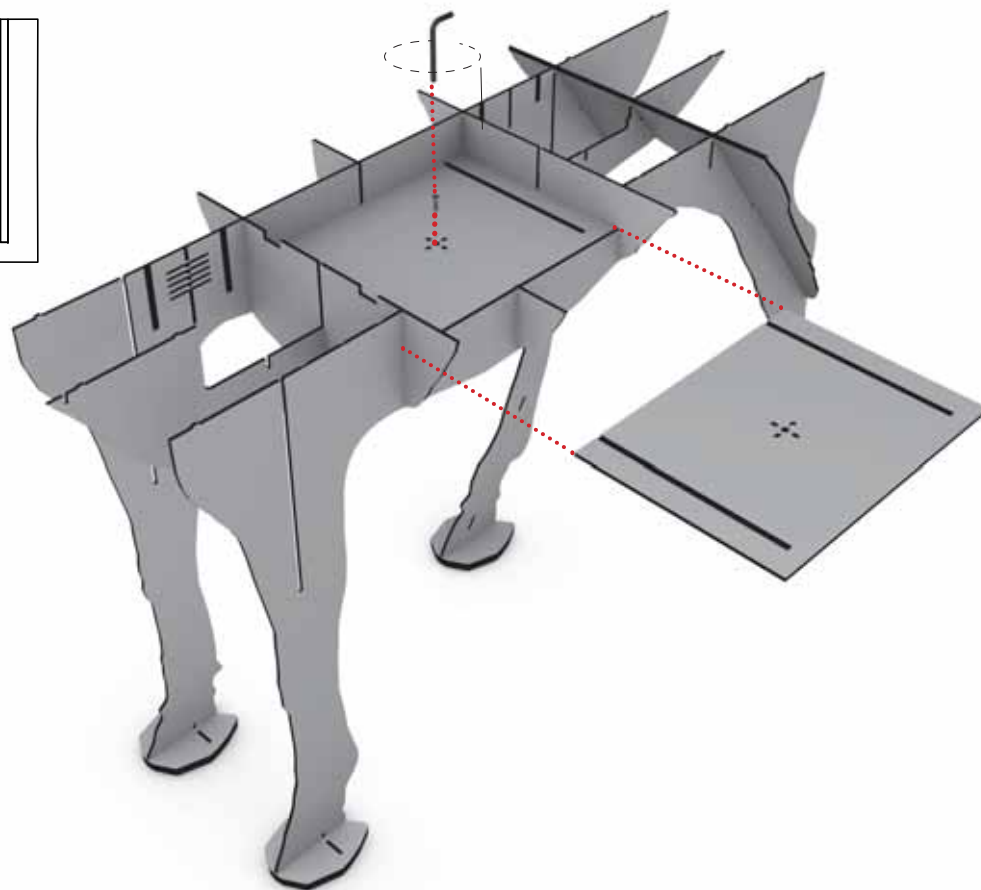

maturin

ibride

FABRIQUÉ EN FRANCE

INSTRUCTIONS FOR USE

-

SECRETARE CONNECTÉ
DONKEY SECRETARY DESK

-

DIM. H 156 X 198 X 73 CM

(B)

X 1

n°5

n°9

n°11

n°13

n°12

n°14