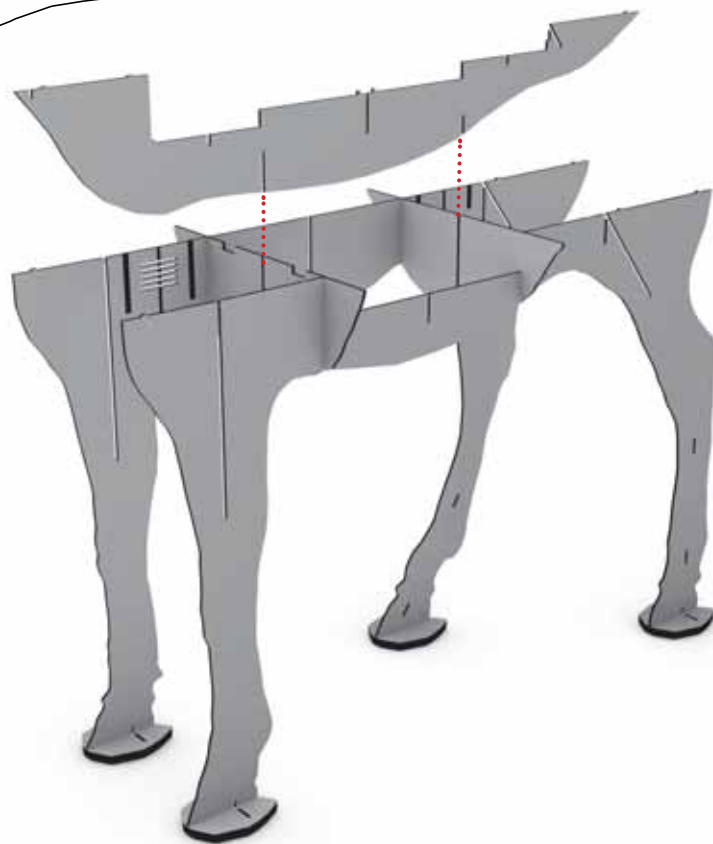

maturin

ibride

FABRIQUÉ EN FRANCE

INSTRUCTIONS FOR USE

-

SECRETARE CONNECTÉ
DONKEY SECRETARY DESK

-

DIM. H 156 X 198 X 73 CM

W W W.
IBRIDE.FR

Right drawer
Left drawer
central drawer

A

X 2

B

X 12

C

X 2

(B)

X 1

n°5

n°9

n°11

n°13

n°12

n°14