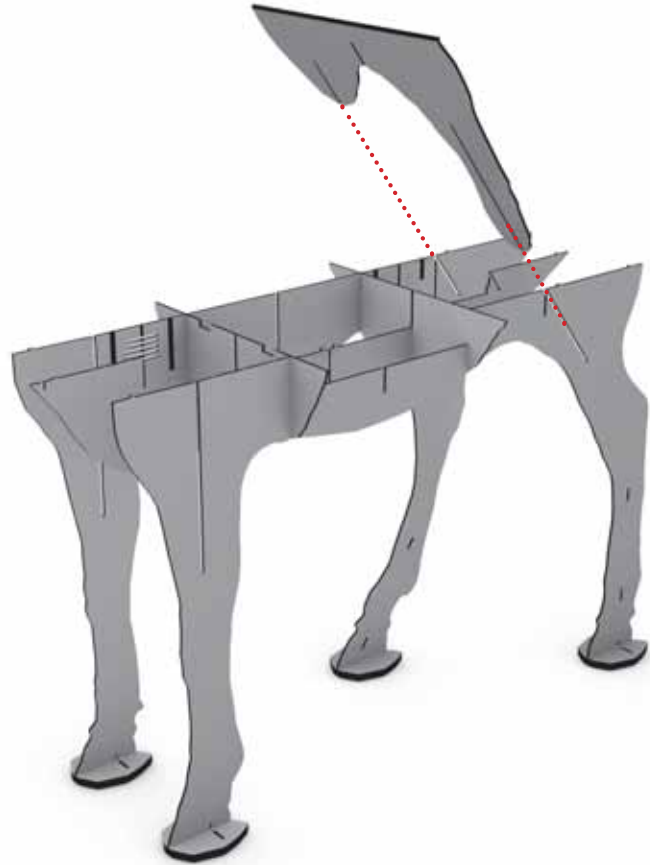

maturin

ibride

FABRIQUÉ EN FRANCE

INSTRUCTIONS FOR USE

-

SECRETARE CONNECTÉ
DONKEY SECRETARY DESK

-

DIM. H 156 X 198 X 73 CM

W W W.
IBRIDE.FR

Right drawer
Left drawer
central drawer

A

X 2

B

X 12

C

X 2

(B)

X 1

n°5

n°9

n°11

n°13

n°12

n°14