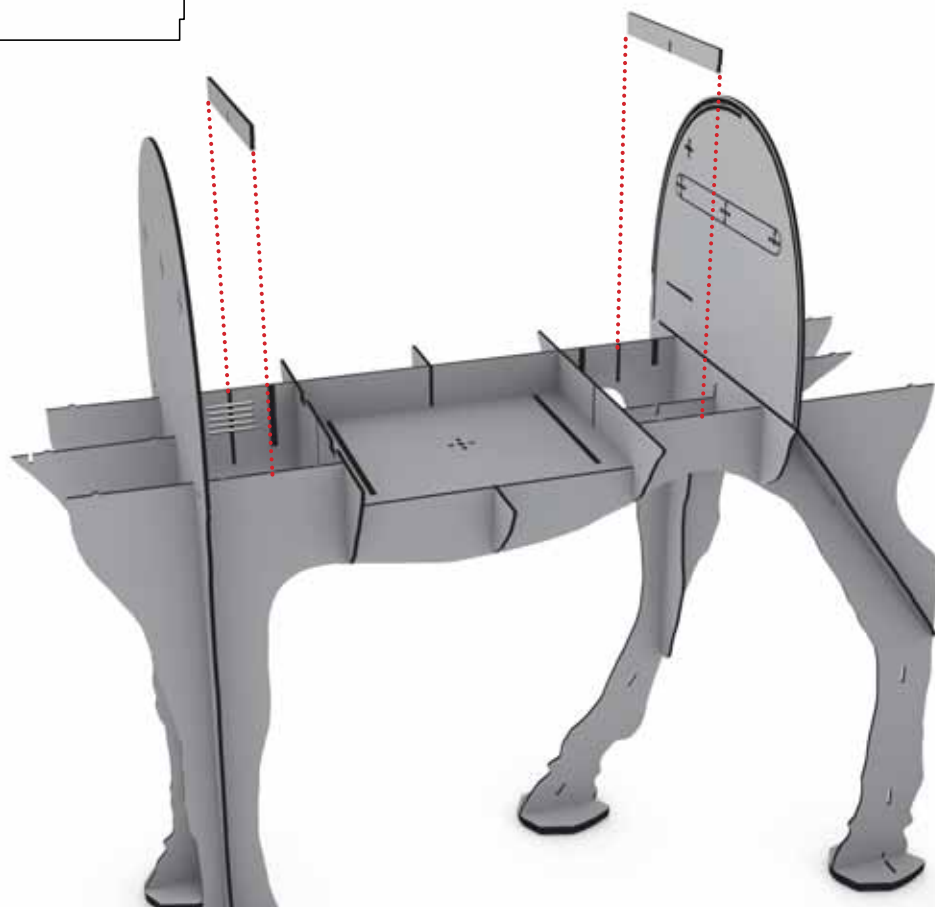

maturin

ibride

FABRIQUÉ EN FRANCE

INSTRUCTIONS FOR USE

-

SECRETARE CONNECTÉ
DONKEY SECRETARY DESK

-

DIM. H 156 X 198 X 73 CM

(B)

X 1

n°5

n°9

n°11

n°13

n°12

n°14