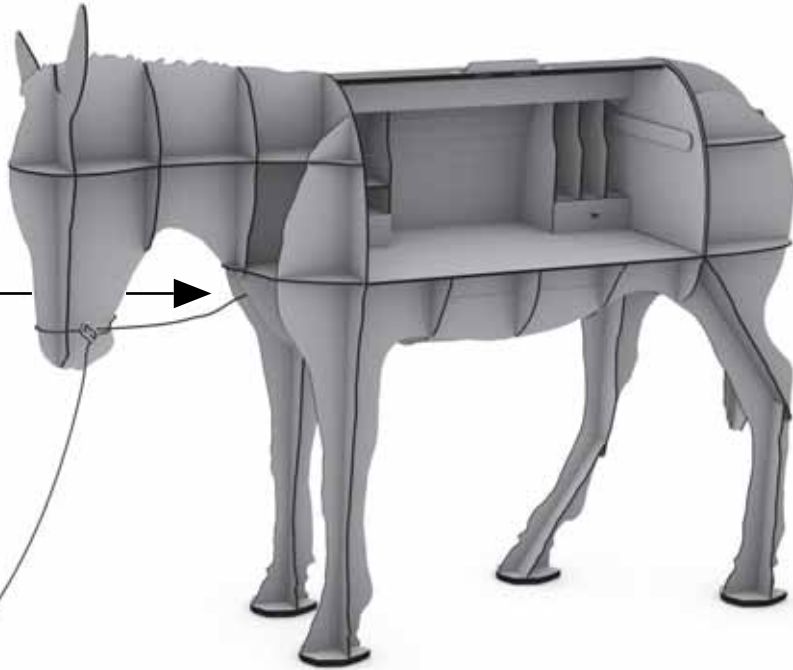

AC95V-240V/50-60Hz