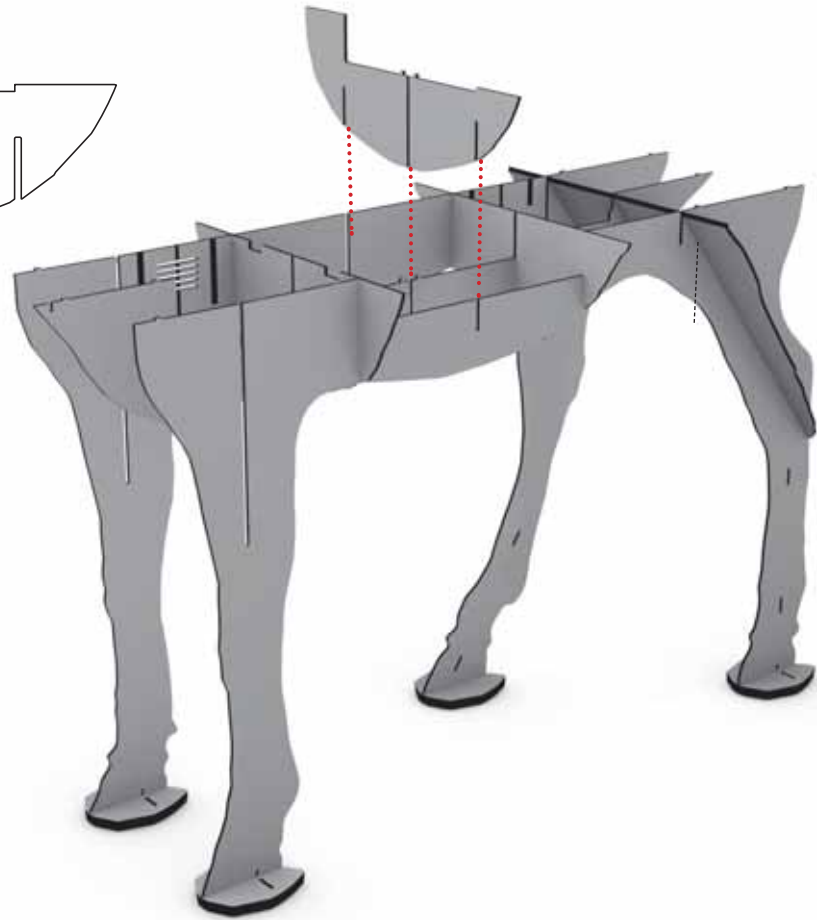

maturin

ibride

FABRIQUÉ EN FRANCE

INSTRUCTIONS FOR USE

-

SECRETARE CONNECTÉ
DONKEY SECRETARY DESK

-

DIM. H 156 X 198 X 73 CM

W W W.
IBRIDE.FR

Right drawer
Left drawer
central drawer

A

X 2

B

X 12

C

X 2

(B)

X 1

n°5

n°9

n°11

n°13

n°12

n°14