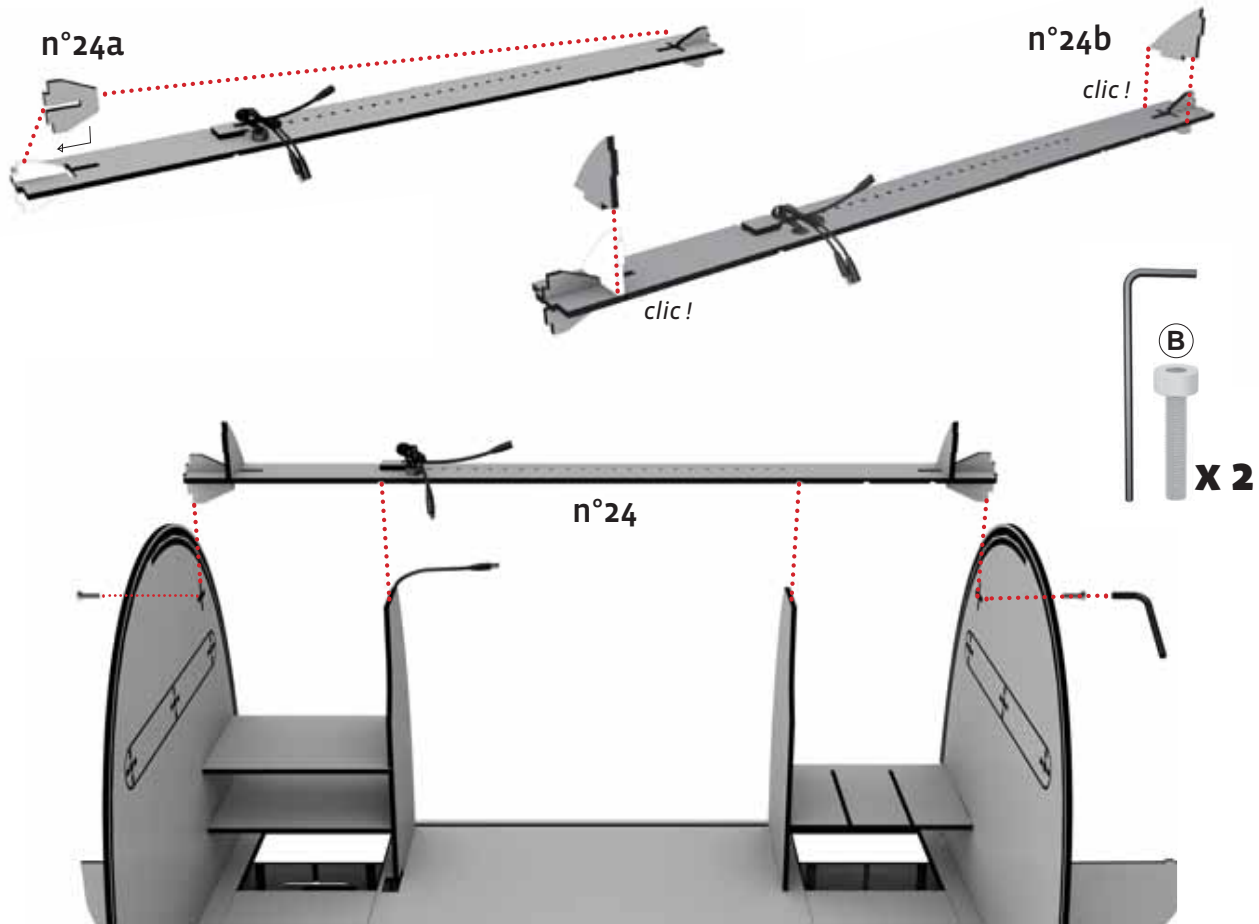

maturin

ibride

FABRIQUÉ EN FRANCE

INSTRUCTIONS FOR USE

-

SECRETARE CONNECTÉ
DONKEY SECRETARY DESK

-

DIM. H 156 X 198 X 73 CM

n°15

n°16

n°17

n°17

n°19

n°20

n°21

n°21

n°22

n°23

n°25

Left drawer

Right drawer

n°28

n°31

n°32