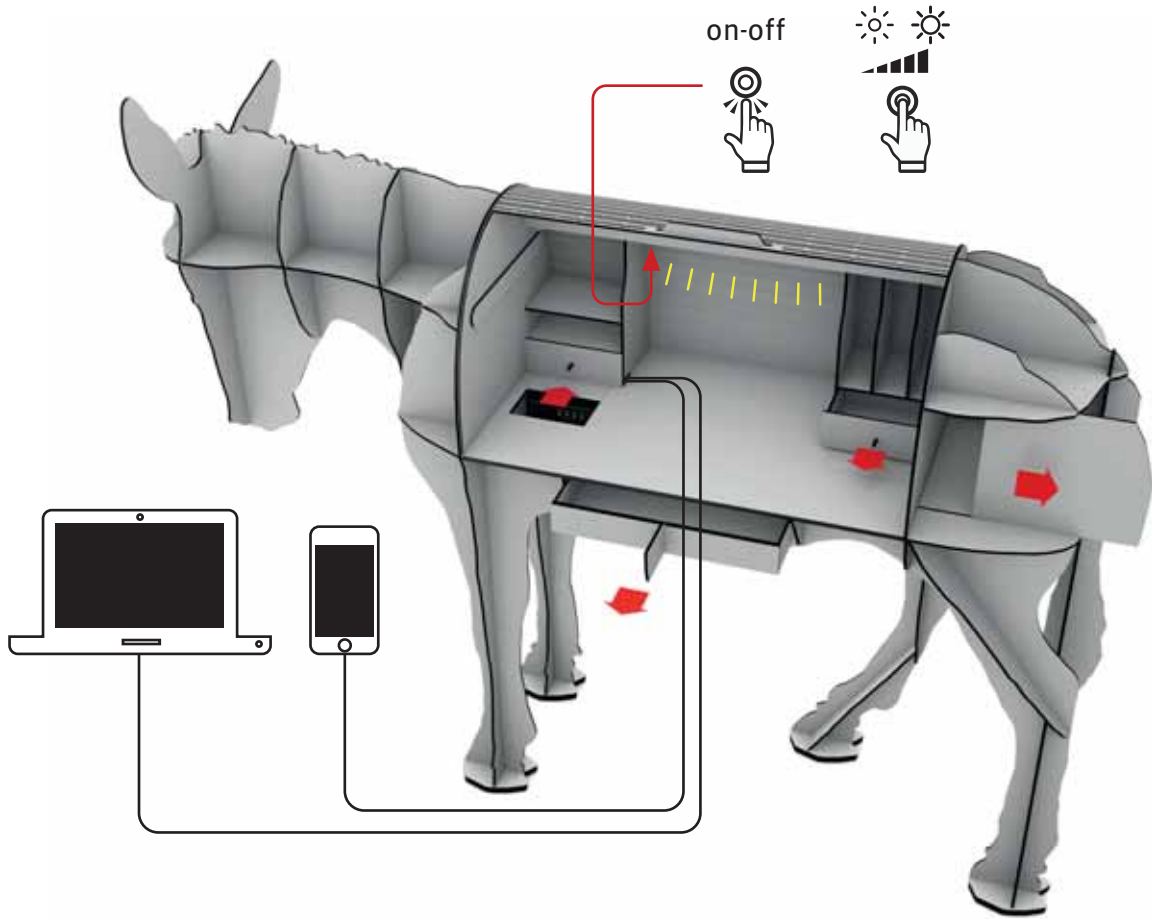

1 X/1 year

AC95V-240V/50-60Hz

W W W.
IBRIDE.FR

ibride
ATELIER DE CRÉATION