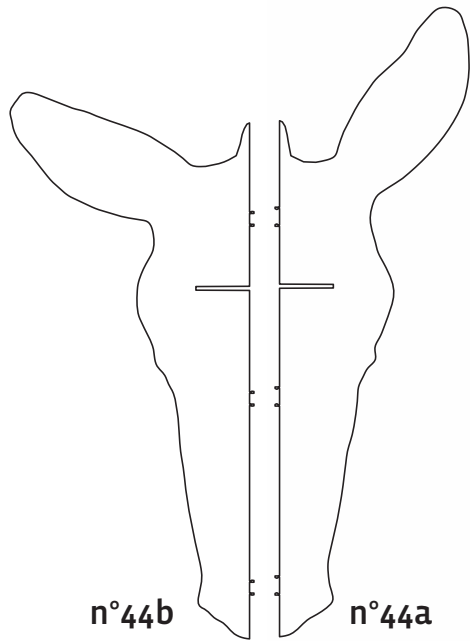

maturin

ibride

FABRIQUÉ EN FRANCE

INSTRUCTIONS FOR USE

-

SECRETARE CONNECTÉ
DONKEY SECRETARY DESK

-

DIM. H 156 X 198 X 73 CM

(B)

X 1

n°5

n°9

n°11

n°13

n°12

n°14

X 1

n°41 X 2

n°42b

n°42a

n°43b n°42a

n°45b n°45a

n°46

n°47