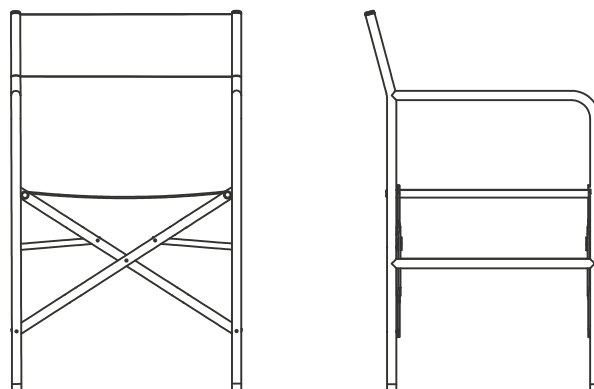

SCHEDA PRODOTTO
PRODUCT DATASHEET

Sedia pieghevole VENEZIA
Folding chair VENEZIA

MATERIALI IMPIEGATI

- Struttura pieghevole in metallo verniciata polveri
- Sedile e schienale in cotone o pvc per esterni

MATERIALS

- Metal Folding Frame with epoxy powder paint finish
- Backrest and seat covered in fabric or textilene (for outdoor use)

MISURE:

altezza schienale: 85cm
 altezza seduta: 46cm
 profondità: 52cm
 larghezza: 51/11cm

DIMENSIONS:

backrest height: 85cm
 seat height: 46cm
 depth: 52cm
 width: 51/11cm

ISTRUZIONI PER L'USO E LA MANUTENZIONE

INSTRUCTION FOR USE AND MAINTENANCE

PULIZIA

Pulire il prodotto con un panno umido imbevuto di sapone e detersivi liquidi neutri, meglio se diluiti in acqua. Evitare assolutamente l'uso di alcol etilico o di detersivi contenenti, anche in piccole dosi, acetone, trielina, ammoniacca e altri solventi in generale.