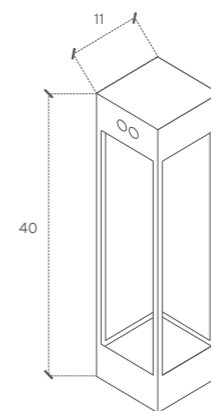

Lanterna a batteria per esterni,
disponibile nella finitura ruggine o color ottone brunito.
Disponibile con Kit Emergenza

Battery run exterior light,
available in rust effect or burnished brass.
Available with Emergency Kit

kg. 1,2

Cod. 1122 Kit Emergenza - Emergency Kit