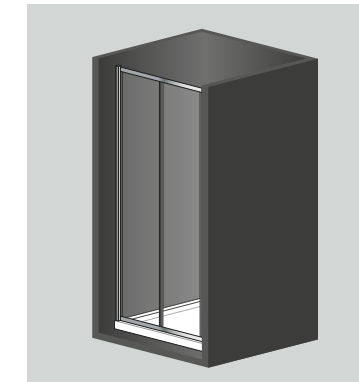

VENERE

SOLUZIONI POSSIBILI
/ MAKE YOUR CHOICE

Box doccia Semicircolare
/ Round shower box

Box doccia Semicircolare
 Rettangolare / Round Rectangle
 shower box

Box doccia Quadro
/ Square shower box

Box doccia Quadro + Parete Fissa
/ Square shower box + Fixed glass

Porta Pieghevole
/ Folder door

Porta Pieghevole + Parete Fissa
/ Folder door + Fixed glass

Porta Pieghevole + 2 Pareti Fisse
/ Folder door + 2 Fixed glass

Anta Battente
/ Hinge door

Box doccia Rettangolare
/ Rectangle shower box

Box doccia Rettangolare + Parete
 Fissa / Rectangle shower box +
 Fixed glass

Porta Scorrevole
/ Sliding door

Porta Scorrevole + Parete Fissa
/ Sliding door + Fixed glass

Anta Battente + Parete Fissa
/ Hinge door + Fixed glass

Anta Battente + 2 Pareti Fisse
/ Hinge door + 2 Fixed glass

Doppia anta Battente
/ Double Hinge door

Doppia anta Battente + Parete
 Fissa / Double Hinge door + Fixed
 glass

Porta Scorrevole + 2 Pareti Fisse
/ Sliding door + 2 Fixed glass