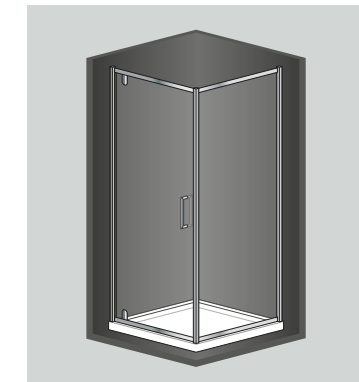

VENERE

SOLUZIONI POSSIBILI
/ MAKE YOUR CHOICE

Box doccia Semicircolare
/ Round shower box

Box doccia Semicircolare
 Rettangolare / Round Rectangle
 shower box

Box doccia Quadro
/ Square shower box

Box doccia Quadro + Parete Fissa
/ Square shower box + Fixed glass

Porta Pieghevole
/ Folder door

Porta Pieghevole + Parete Fissa
/ Folder door + Fixed glass

Porta Pieghevole + 2 Pareti Fisse
/ Folder door + 2 Fixed glass

Anta Battente
/ Hinge door

Box doccia Rettangolare
/ Rectangle shower box

Box doccia Rettangolare + Parete
 Fissa / Rectangle shower box +
 Fixed glass

Porta Scorrevole
/ Sliding door

Porta Scorrevole + Parete Fissa
/ Sliding door + Fixed glass

Anta Battente + Parete Fissa
/ Hinge door + Fixed glass

Anta Battente + 2 Pareti Fisse
/ Hinge door + 2 Fixed glass

Doppia anta Battente
/ Double Hinge door

Doppia anta Battente + Parete
 Fissa / Double Hinge door + Fixed
 glass

Porta Scorrevole + 2 Pareti Fisse
/ Sliding door + 2 Fixed glass