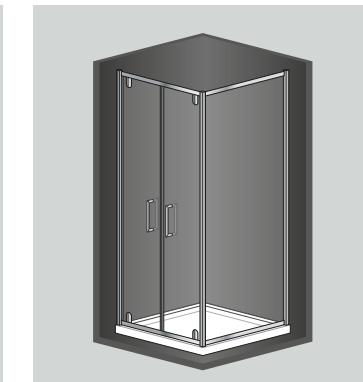

VENERE

SOLUZIONI POSSIBILI
/ MAKE YOUR CHOICE

Box doccia Semicircolare
/ Round shower box

Box doccia Semicircolare
 Rettangolare / Round Rectangle
 shower box

Box doccia Quadro
/ Square shower box

Box doccia Quadro + Parete Fissa
/ Square shower box + Fixed glass

Porta Pieghevole
/ Folder door

Porta Pieghevole + Parete Fissa
/ Folder door + Fixed glass

Porta Pieghevole + 2 Pareti Fisse
/ Folder door + 2 Fixed glass

Anta Battente
/ Hinge door

Box doccia Rettangolare
/ Rectangle shower box

Box doccia Rettangolare + Parete
 Fissa / Rectangle shower box +
 Fixed glass

Porta Scorrevole
/ Sliding door

Porta Scorrevole + Parete Fissa
/ Sliding door + Fixed glass

Anta Battente + Parete Fissa
/ Hinge door + Fixed glass

Anta Battente + 2 Pareti Fisse
/ Hinge door + 2 Fixed glass

Doppia anta Battente
/ Double Hinge door

Doppia anta Battente + Parete
 Fissa / Double Hinge door + Fixed
 glass

Porta Scorrevole + 2 Pareti Fisse
/ Sliding door + 2 Fixed glass