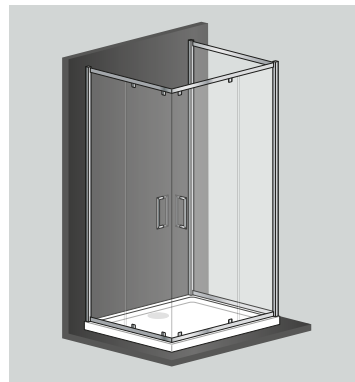

VENERE

SOLUZIONI POSSIBILI
/ MAKE YOUR CHOICE

Box doccia Semicircolare
/ Round shower box

Box doccia Semicircolare
 Rettangolare / Round Rectangle
 shower box

Box doccia Quadro
/ Square shower box

Box doccia Quadro + Parete Fissa
/ Square shower box + Fixed glass

Porta Pieghevole
/ Folder door

Porta Pieghevole + Parete Fissa
/ Folder door + Fixed glass

Porta Pieghevole + 2 Pareti Fisse
/ Folder door + 2 Fixed glass

Anta Battente
/ Hinge door

Box doccia Rettangolare
/ Rectangle shower box

Box doccia Rettangolare + Parete
 Fissa / Rectangle shower box +
 Fixed glass

Porta Scorrevole
/ Sliding door

Porta Scorrevole + Parete Fissa
/ Sliding door + Fixed glass

Anta Battente + Parete Fissa
/ Hinge door + Fixed glass

Anta Battente + 2 Pareti Fisse
/ Hinge door + 2 Fixed glass

Doppia anta Battente
/ Double Hinge door

Doppia anta Battente + Parete
 Fissa / Double Hinge door + Fixed
 glass

Porta Scorrevole + 2 Pareti Fisse
/ Sliding door + 2 Fixed glass