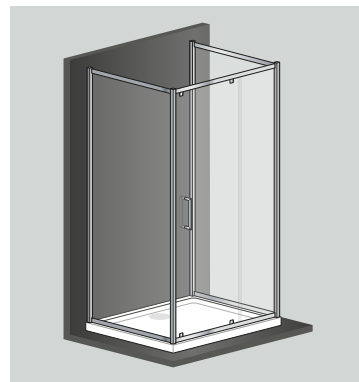

VENERE

SOLUZIONI POSSIBILI
/ MAKE YOUR CHOICE

Box doccia Semicircolare
/ Round shower box

Box doccia Semicircolare
 Rettangolare / Round Rectangle
 shower box

Box doccia Quadro
/ Square shower box

Box doccia Quadro + Parete Fissa
/ Square shower box + Fixed glass

Porta Pieghevole
/ Folder door

Porta Pieghevole + Parete Fissa
/ Folder door + Fixed glass

Porta Pieghevole + 2 Pareti Fisse
/ Folder door + 2 Fixed glass

Anta Battente
/ Hinge door

Box doccia Rettangolare
/ Rectangle shower box

Box doccia Rettangolare + Parete
 Fissa / Rectangle shower box +
 Fixed glass

Porta Scorrevole
/ Sliding door

Porta Scorrevole + Parete Fissa
/ Sliding door + Fixed glass

Anta Battente + Parete Fissa
/ Hinge door + Fixed glass

Anta Battente + 2 Pareti Fisse
/ Hinge door + 2 Fixed glass

Doppia anta Battente
/ Double Hinge door

Doppia anta Battente + Parete
 Fissa / Double Hinge door + Fixed
 glass

Porta Scorrevole + 2 Pareti Fisse
/ Sliding door + 2 Fixed glass