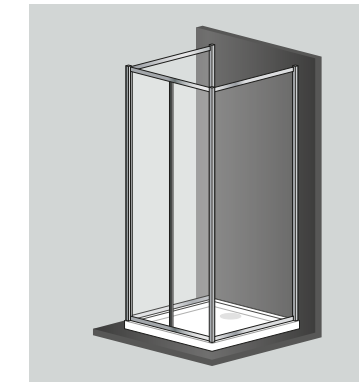

VENERE

SOLUZIONI POSSIBILI
/ MAKE YOUR CHOICE

Box doccia Semicircolare
/ Round shower box

Box doccia Semicircolare
 Rettangolare / Round Rectangle
 shower box

Box doccia Quadro
/ Square shower box

Box doccia Quadro + Parete Fissa
/ Square shower box + Fixed glass

Porta Pieghevole
/ Folder door

Porta Pieghevole + Parete Fissa
/ Folder door + Fixed glass

Porta Pieghevole + 2 Pareti Fisse
/ Folder door + 2 Fixed glass

Anta Battente
/ Hinge door

Box doccia Rettangolare
/ Rectangle shower box

Box doccia Rettangolare + Parete
 Fissa / Rectangle shower box +
 Fixed glass

Porta Scorrevole
/ Sliding door

Porta Scorrevole + Parete Fissa
/ Sliding door + Fixed glass

Anta Battente + Parete Fissa
/ Hinge door + Fixed glass

Doppia anta Battente + 2 Pareti
 Fisse / Double Hinge door + 2
 Fixed glass

Box doccia Semicircolare 2
 pannelli / 2 panels Round