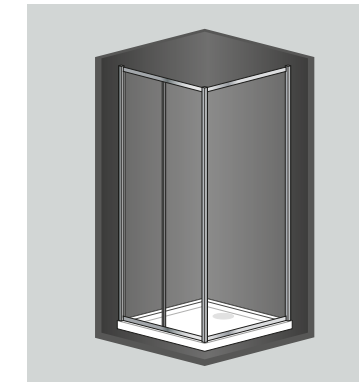

VENERE

SOLUZIONI POSSIBILI
/ MAKE YOUR CHOICE

Box doccia Semicircolare
/ Round shower box

Box doccia Semicircolare
 Rettangolare / Round Rectangle
 shower box

Box doccia Quadro
/ Square shower box

Box doccia Quadro + Parete Fissa
/ Square shower box + Fixed glass

Porta Pieghevole
/ Folder door

Porta Pieghevole + Parete Fissa
/ Folder door + Fixed glass

Porta Pieghevole + 2 Pareti Fisse
/ Folder door + 2 Fixed glass

Anta Battente
/ Hinge door

Box doccia Rettangolare
/ Rectangle shower box

Box doccia Rettangolare + Parete
 Fissa / Rectangle shower box +
 Fixed glass

Porta Scorrevole
/ Sliding door

Porta Scorrevole + Parete Fissa
/ Sliding door + Fixed glass

Anta Battente + Parete Fissa
/ Hinge door + Fixed glass

Doppia anta Battente + 2 Pareti
 Fisse / Double Hinge door + 2
 Fixed glass

Box doccia Semicircolare 2
 pannelli / 2 panels Round