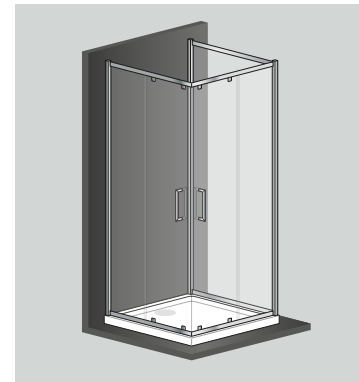

VENERE

SOLUZIONI POSSIBILI
/ MAKE YOUR CHOICE

Box doccia Semicircolare
/ Round shower box

Box doccia Semicircolare
 Rettangolare / Round Rectangle
 shower box

Box doccia Quadro
/ Square shower box

Box doccia Quadro + Parete Fissa
/ Square shower box + Fixed glass

Porta Pieghevole
/ Folder door

Porta Pieghevole + Parete Fissa
/ Folder door + Fixed glass

Porta Pieghevole + 2 Pareti Fisse
/ Folder door + 2 Fixed glass

Anta Battente
/ Hinge door

Box doccia Rettangolare
/ Rectangle shower box

Box doccia Rettangolare + Parete
 Fissa / Rectangle shower box +
 Fixed glass

Porta Scorrevole
/ Sliding door

Porta Scorrevole + Parete Fissa
/ Sliding door + Fixed glass

Anta Battente + Parete Fissa
/ Hinge door + Fixed glass

Doppia anta Battente + 2 Pareti
 Fisse / Double Hinge door + 2
 Fixed glass

Box doccia Semicircolare 2
 pannelli / 2 panels Round