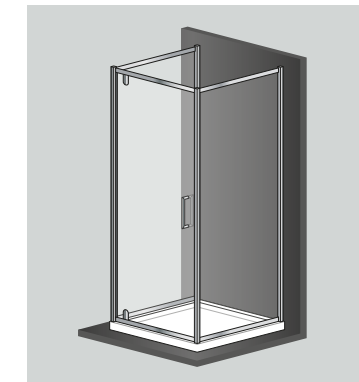

VENERE

SOLUZIONI POSSIBILI
/ MAKE YOUR CHOICE

Box doccia Semicircolare
/ Round shower box

Box doccia Semicircolare
 Rettangolare / Round Rectangle
 shower box

Box doccia Quadro
/ Square shower box

Box doccia Quadro + Parete Fissa
/ Square shower box + Fixed glass

Porta Pieghevole
/ Folder door

Porta Pieghevole + Parete Fissa
/ Folder door + Fixed glass

Porta Pieghevole + 2 Pareti Fisse
/ Folder door + 2 Fixed glass

Anta Battente
/ Hinge door

Box doccia Rettangolare
/ Rectangle shower box

Box doccia Rettangolare + Parete
 Fissa / Rectangle shower box +
 Fixed glass

Porta Scorrevole
/ Sliding door

Porta Scorrevole + Parete Fissa
/ Sliding door + Fixed glass

Anta Battente + Parete Fissa
/ Hinge door + Fixed glass

Anta Battente + 2 Pareti Fisse
/ Hinge door + 2 Fixed glass

Doppia anta Battente
/ Double Hinge door

Doppia anta Battente + Parete
 Fissa / Double Hinge door + Fixed
 glass

Porta Scorrevole + 2 Pareti Fisse
/ Sliding door + 2 Fixed glass