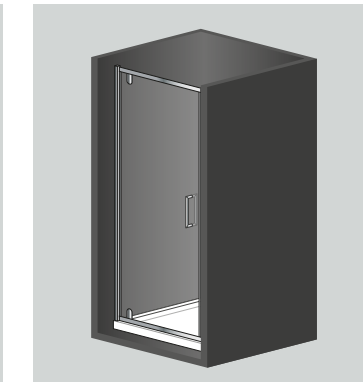

VENERE

SOLUZIONI POSSIBILI
/ MAKE YOUR CHOICE

Box doccia Semicircolare
/ Round shower box

Box doccia Semicircolare
 Rettangolare / Round Rectangle
 shower box

Box doccia Quadro
/ Square shower box

Box doccia Quadro + Parete Fissa
/ Square shower box + Fixed glass

Porta Pieghevole
/ Folder door

Porta Pieghevole + Parete Fissa
/ Folder door + Fixed glass

Porta Pieghevole + 2 Pareti Fisse
/ Folder door + 2 Fixed glass

Anta Battente
/ Hinge door

Box doccia Rettangolare
/ Rectangle shower box

Box doccia Rettangolare + Parete
 Fissa / Rectangle shower box +
 Fixed glass

Porta Scorrevole
/ Sliding door

Porta Scorrevole + Parete Fissa
/ Sliding door + Fixed glass

Anta Battente + Parete Fissa
/ Hinge door + Fixed glass

Anta Battente + 2 Pareti Fisse
/ Hinge door + 2 Fixed glass

Doppia anta Battente
/ Double Hinge door

Doppia anta Battente + Parete
 Fissa / Double Hinge door + Fixed
 glass

Porta Scorrevole + 2 Pareti Fisse
/ Sliding door + 2 Fixed glass