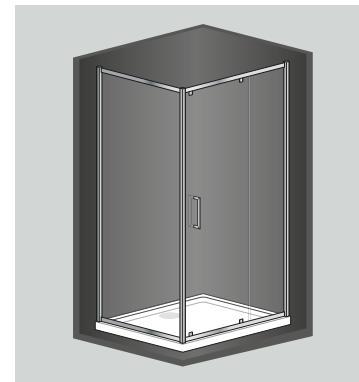

VENERE

SOLUZIONI POSSIBILI
/ MAKE YOUR CHOICE

Box doccia Semicircolare
/ Round shower box

Box doccia Semicircolare
 Rettangolare / Round Rectangle
 shower box

Box doccia Quadro
/ Square shower box

Box doccia Quadro + Parete Fissa
/ Square shower box + Fixed glass

Porta Pieghevole
/ Folder door

Porta Pieghevole + Parete Fissa
/ Folder door + Fixed glass

Porta Pieghevole + 2 Pareti Fisse
/ Folder door + 2 Fixed glass

Anta Battente
/ Hinge door

Box doccia Rettangolare
/ Rectangle shower box

Box doccia Rettangolare + Parete
 Fissa / Rectangle shower box +
 Fixed glass

Porta Scorrevole
/ Sliding door

Porta Scorrevole + Parete Fissa
/ Sliding door + Fixed glass

Anta Battente + Parete Fissa
/ Hinge door + Fixed glass

Anta Battente + 2 Pareti Fisse
/ Hinge door + 2 Fixed glass

Doppia anta Battente
/ Double Hinge door

Doppia anta Battente + Parete
 Fissa / Double Hinge door + Fixed
 glass

Porta Scorrevole + 2 Pareti Fisse
/ Sliding door + 2 Fixed glass