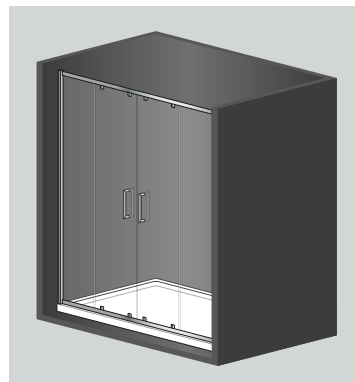

VENERE

SOLUZIONI POSSIBILI
/ MAKE YOUR CHOICE

Box doccia Semicircolare
/ Round shower box

Box doccia Semicircolare
 Rettangolare / Round Rectangle
 shower box

Box doccia Quadro
/ Square shower box

Box doccia Quadro + Parete Fissa
/ Square shower box + Fixed glass

Box doccia Rettangolare + Parete
 Fissa / Rectangle shower box +
 Fixed glass

Porta Scorrevole
/ Sliding door

Porta Scorrevole + Parete Fissa
/ Sliding door + Fixed glass

Anta Battente + Parete Fissa
/ Hinge door + Fixed glass

Anta Battente + 2 Pareti Fisse
/ Hinge door + 2 Fixed glass

Doppia anta Battente
/ Double Hinge door

Doppia anta Battente + Parete
 Fissa / Double Hinge door + Fixed
 glass

Porta Scorrevole + 2 Pareti Fisse
/ Sliding door + 2 Fixed glass

Doppia porta Scorrevole
/ Double Sliding door

Doppia porta Scorrevole + Parete
 Fissa / Double Sliding door + Fixed
 glass.

Doppia porta Scorrevole + 2 Pareti
 Fisse / Double Sliding door + 2
 Fixed glass