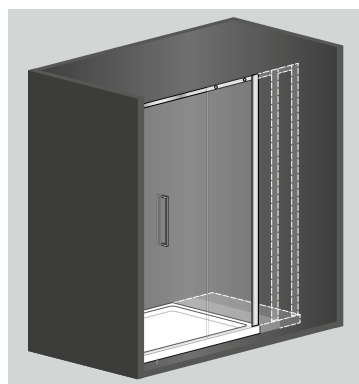

Porta Scorrevole "su misura"
/ Sliding door "on demand"