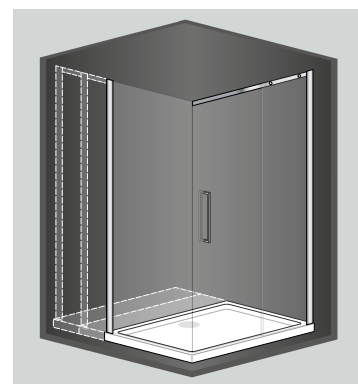

LE MISURE SU RICHIESTA SPAZIERANNO TRA I 10 CM (MISURA MINIMA) E I 100 CM (MISURA MASSIMA) PER LA PARETE FISSA. 90 CM (MISURA MINIMA) E I 178 CM (MISURA MASSIMA) PER LA PORTA SCORREVOLE. L'ALTEZZA NON È PERSONALIZZABILE E LA FINITURA DEL CRISTALLO È ESCLUSIVAMENTE TRASPARENTE. IL TRATTAMENTO LUXURY CLEANING NON È COMPRESO SUI PEZZI SU MISURA.

(MINIMUM) TO 100 CM (MAXIMUM) FOR FIXED PANELS AND 90 CM (MINIMUM) AND 178 CM (MAXIMUM) FOR SLIDING DOORS. HEIGHT CANNOT BE CHANGED AND THE CRISTALLO IS EXCLUSIVELY TRANSPARENT. LUXURY CLEANING TREATMENT IS NOT INCLUDED ON BESPOKE PRODUCTS.

Porta Scorrevole
/ Sliding door

Porta Scorrevole "su misura"
/ Sliding door "on demand"

Porta Scorrevole + Parete Fissa
/ Sliding door + Fixed glass

Parete Fissa "su misura"
/ Fixed glass "on demand"