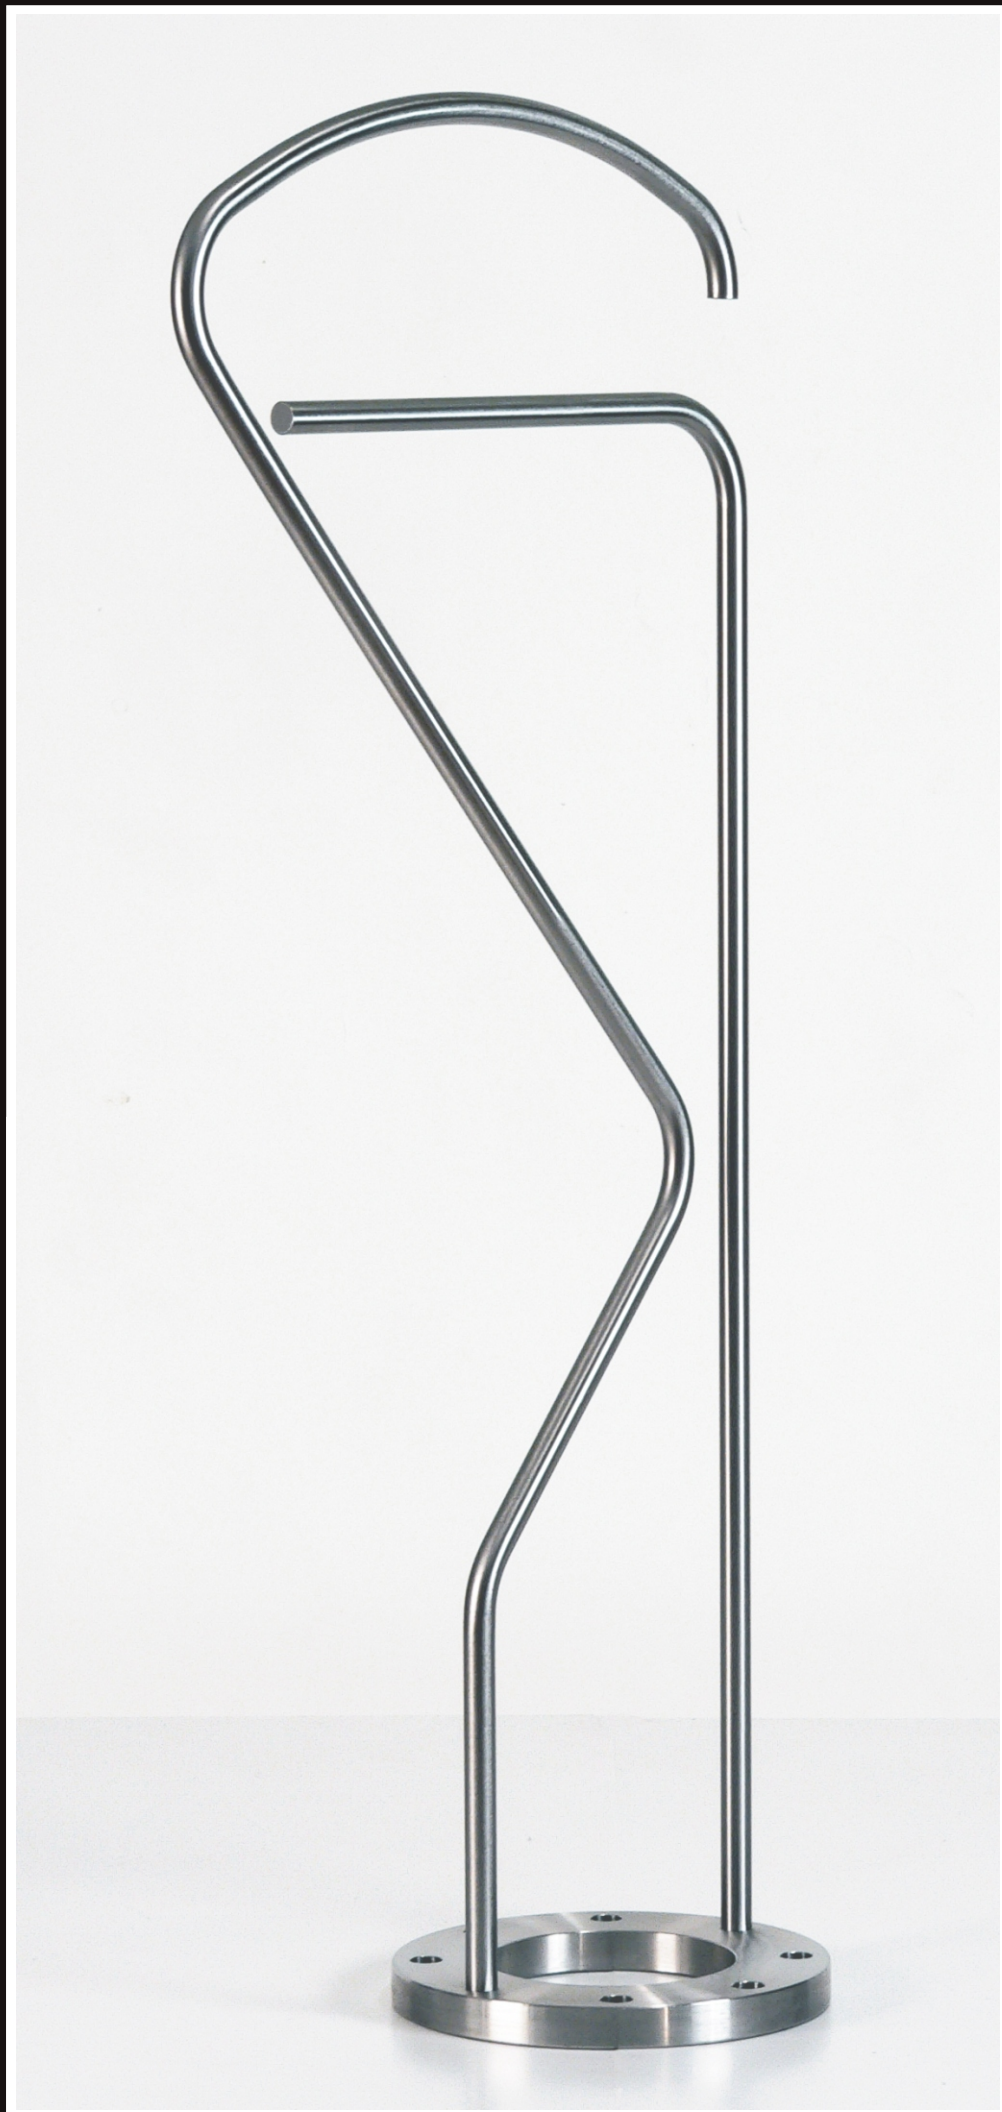

IN
STMS

LOGARITMA

100% MADE IN ITALY

eGREGE formae

LOGARITMA

Servo muto e portasciugamano.
Valet stand and towel stand.

Anno di produzione: 2008.
Year of production: 2008.

Struttura: acciaio inossidabile.
Frame: stainless steel.