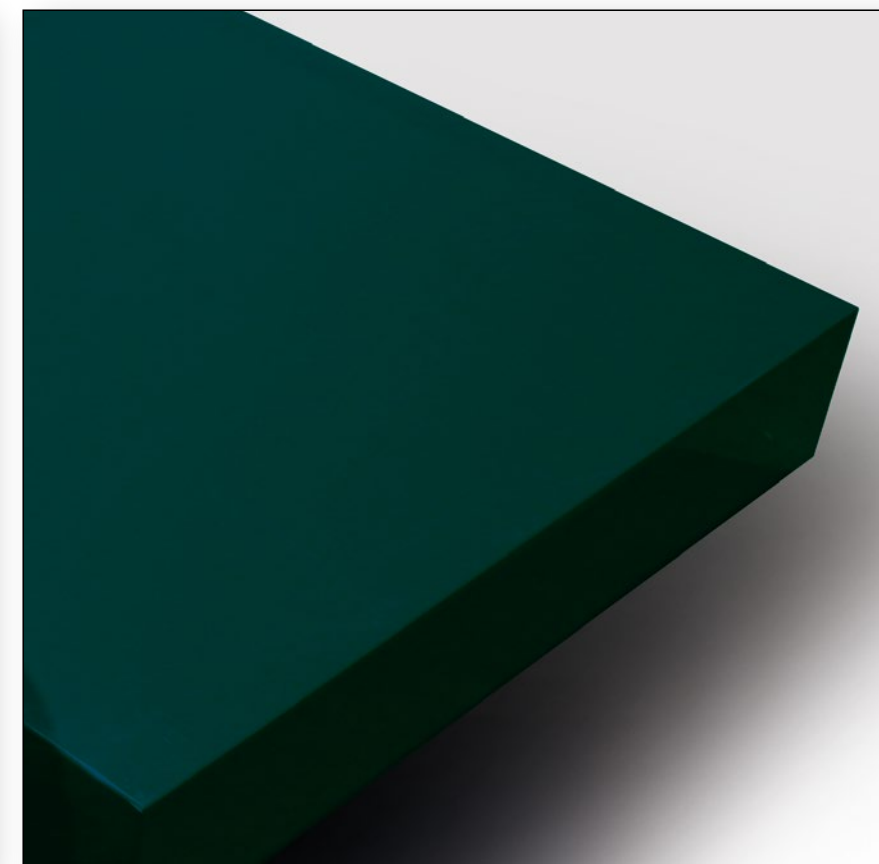

LACCATO LUCIDO DARK PINE
DARK PINE GLOSSY LACQUER
ГЛЯНЦЕВЫЙ ЛАК ТЕМНО-ЗЕЛЕННОГО ЦВЕТА