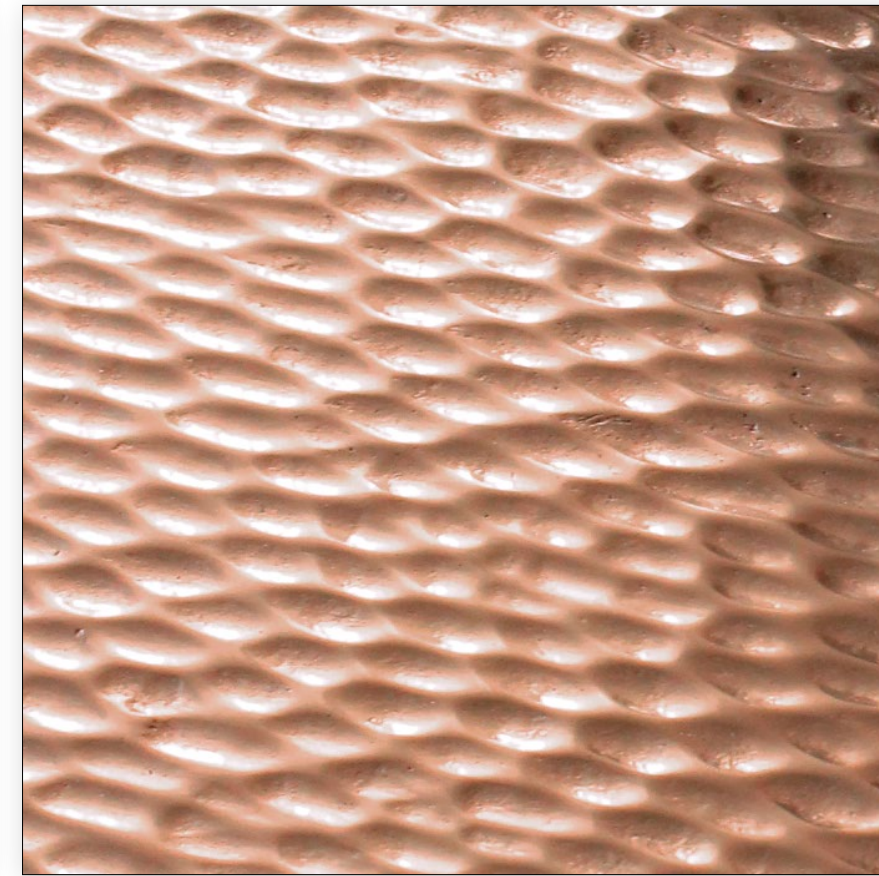

ALLUMINIO CESELLATO COLOR ORO ROSA
HAND ENGRAVED PINK GOLD ALUMINIUM
АЛЮМИНИЙ С РЕЗЬБОЙ РУЧНОЙ РАБОТЫ ЦВЕТА РОЗОВОЕ ЗОЛОТО