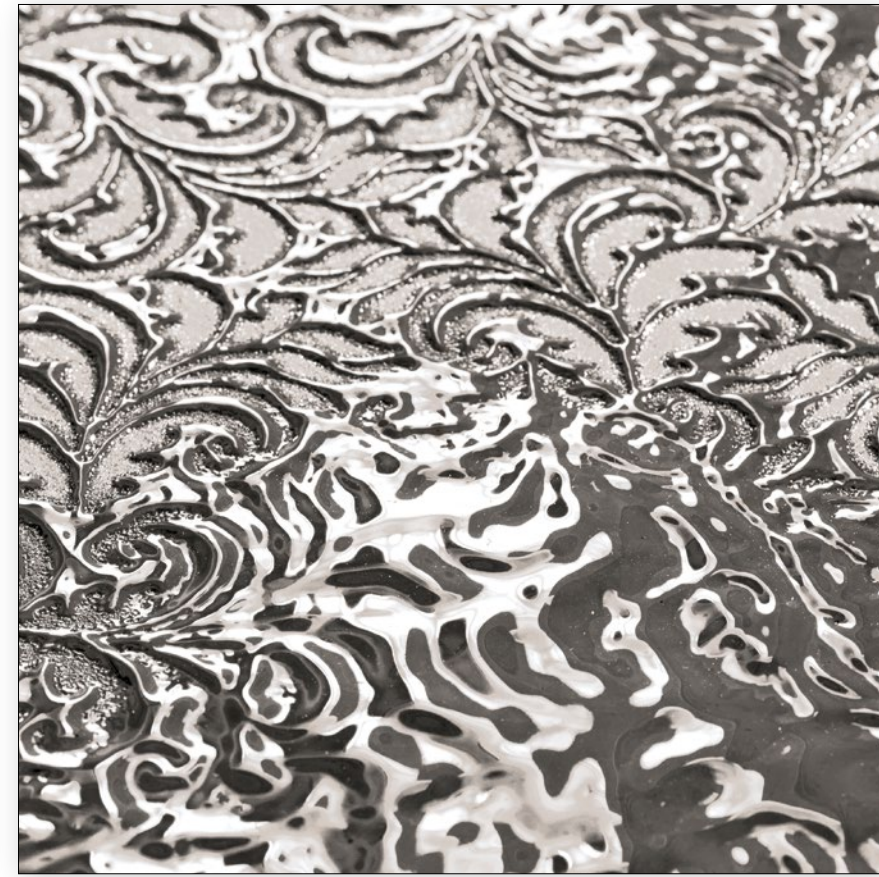

MARMO PANDA WHITE
MARBLE PANDA WHITE
MPAMOP PANDA WHITE

MARMO AZUL MACAUBA
MARBLE AZUL MACAUBA
MPAMOP AZUL MACAUBA

Ceramiche & ottone

LONGHI

CERAMICA SPIRAL COLOR ORO (solo tavolini AMADEUS)
SPIRAL PATTERN GOLD CERAMIC (only AMADEUS small tables)
КЕРАМИКА УЗОР SPIRAL, ЦВЕТ ЗОЛОТО (только для маленьких столиков AMADEUS)