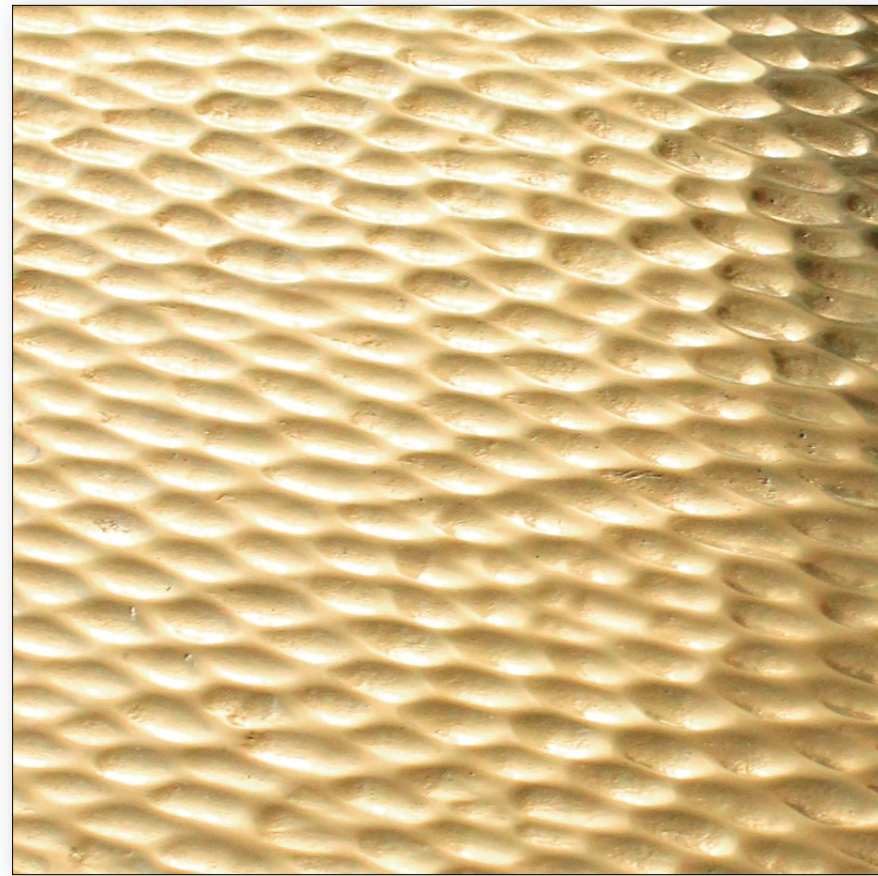

FUSIONE DI OTTONE CESELLATO
HAND ENGRAVED CAST BRASS
ЛИТАЯ ЛАТУНЬ С РЕЗЬБОЙ РУЧНОЙ РАБОТЫ