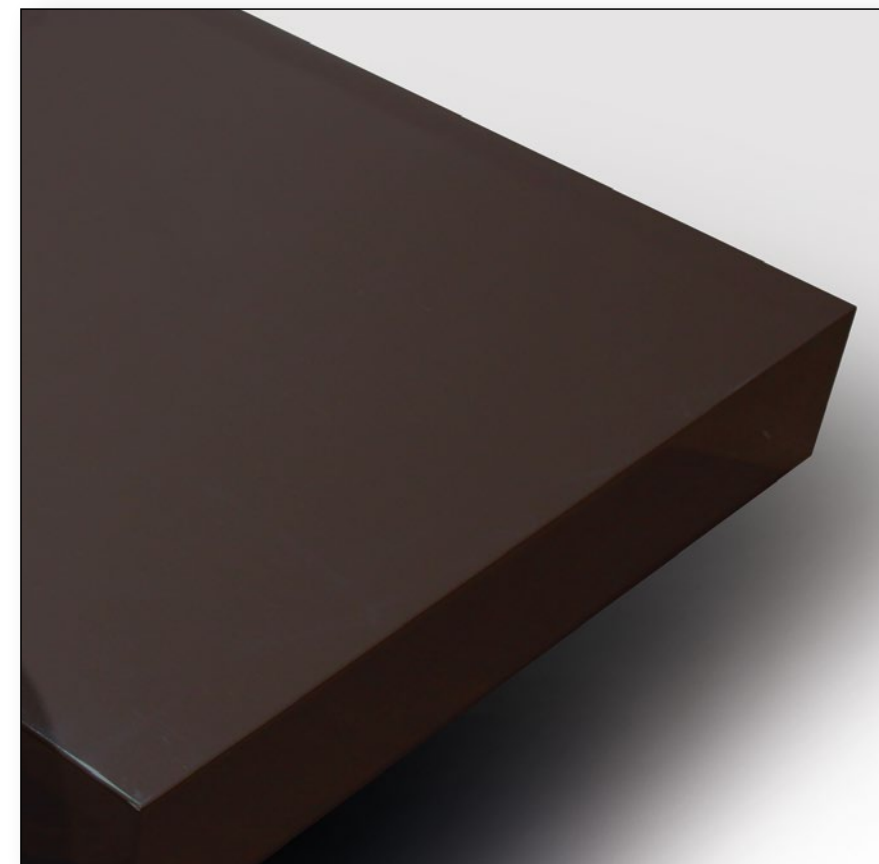

Legni in essenza & laccati

ELONGHI

LACCATO LUCIDO MOKA
MOKA GLOSSY LACQUER
ГЛЯНЦЕВЫЙ ЛАК ЦВЕТА МОККО