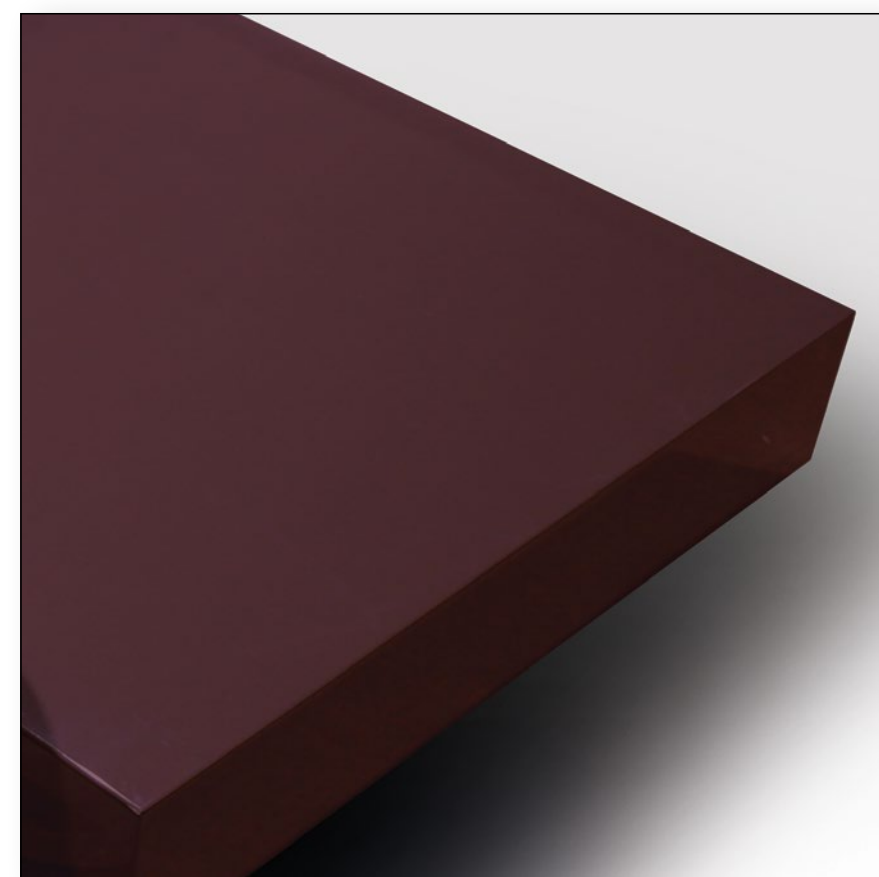

LACCATO LUCIDO PRUGNA
PLUM GLOSSY LACQUER
ГЛЯНЦЕВЫЙ ЛАК СЛИВОВОГО ЦВЕТА