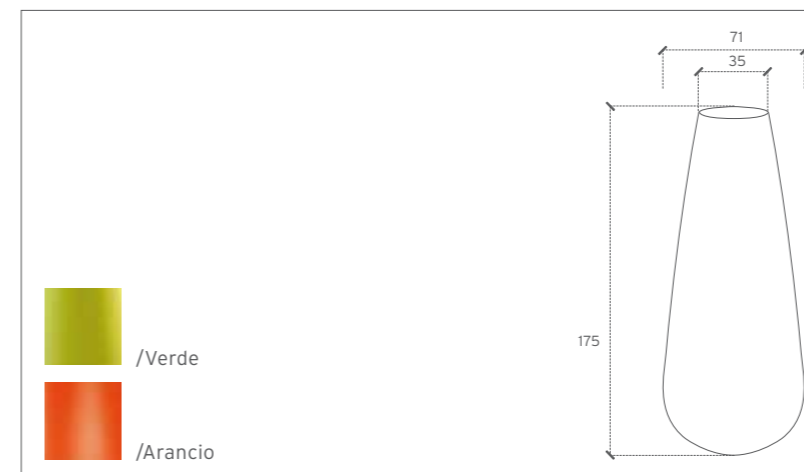

**one**

cod. 308 / Verde  
cod. 309 / Arancio

Lampada da terra in superesina, emette luce indiretta,  
disponibile nella versione con lampada attacco E14.

Floor lamp in Polyethylene that emits an indirect light,  
available with E14 lamp holder

kg. 20

Max 1X250W E14 220V