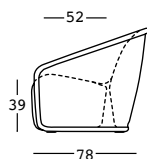

settembre armchair

design Luca Nichetto

STRUTTURA/STRUCTURE

PE - Polietilene/Polyethylene
colore base/basic colour

6424

GROSS WEIGHT:

kg 22,7

ACCESSORIES:

Kit fissaggio a terra/
Ground fixing kit

settembre armchair light

design Luca Nichetto

STRUTTURA/STRUCTURE

GROSS WEIGHT:

kg 22,7

ACCESSORIES:

Kit fissaggio a terra/
Ground fixing kit

Cavo nero/
Black cable

Spina Schuko antispruzzo/
Anti-splash Schuko plug

Lunghezza cavo 280 cm/
Wire length 280 cm

Predisposizione per
base di stabilizzazione/
Arrangement for stability base

LUCE/LIGHT 1 x 20 W