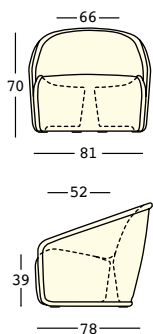

settembre armchair

design Luca Nichetto

STRUTTURA/STRUCTURE

PE - Polietilene/Polyethylene
colore base/basic colour

6424

GROSS WEIGHT:

kg 22,7

ACCESSORIES:

Kit fissaggio a terra/
Ground fixing kit

settembre armchair light

design Luca Nichetto

STRUTTURA/STRUCTURE

GROSS WEIGHT:

kg 22,7

ACCESSORIES:

Kit fissaggio a terra/
Ground fixing kit