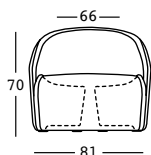

settembre armchair

design Luca Nichetto

STRUTTURA/STRUCTURE

PE - Polietilene/Polyethylene
colore base/basic colour

6424

GROSS WEIGHT:

kg 22,7

ACCESSORIES:

Kit fissaggio a terra/
Ground fixing kit

settembre armchair light

design Luca Nichetto

STRUTTURA/STRUCTURE

GROSS WEIGHT:

kg 22,7

ACCESSORIES:

Kit fissaggio a terra/
Ground fixing kit

Cavo nero/
Black cable

Spina Schuko antispruzzo/
Anti-splash Schuko plug

Lunghezza cavo 280 cm/
Wire length 280 cm

Predisposizione per
base di stabilizzazione/
Arrangement for stability base

LUCE/LIGHT 1 x 20 W