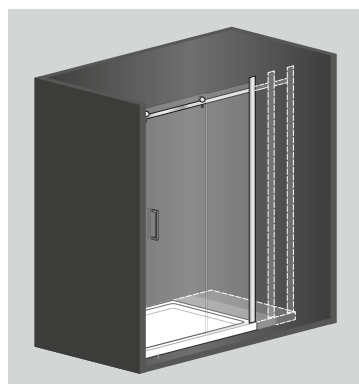

Porta Scorrevole "su misura"
/ Sliding door "on demand"